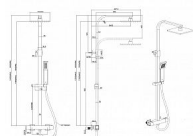

# Pontos 250 sprchový sloup s termostatickou baterií, 250x250 mm, chrom

» Koupelna » Vodovodní baterie » Sprchové sloupy » S baterií

Objednací kód	HOPPONTOS250
Malé balení	5,00
Výrobce	<a href="#">Olsen Spa</a>
Jednotka	ks

## Popis

Dva velmi oblíbené produkty spojené do jednoho moderního hranatého celku, to je sprchový termostatický set PONTOS 250. Skvělé řešení, kde vás potěší hlavová SLIM sprcha s rozměrem 250 x 250 mm (leštěná nerez), ruční sprcha i termostatická baterie, která patří ke špičce na trhu. Tento set jednoduše zabrání opaření, což oceníte zejména v koupelně, kterou používají děti. Set termostatické baterie a hlavové sprchy v moderním hranatém tvaru: Ruční sprcha se 1 polohová a úpravou AntiCal - zabraňuje usazování vodního kamene. Velká hlavová SLIM sprcha s rozměrem 250 x 250 mm a tloušťkou pouze 2 mm (leštěná nerez) Nastavitelný úhel hlavové sprchy Regulovatelná výška hlavové sprchy 770 - 1165 mm Posuvný držák ruční sprchy - hranatý Termostatická baterie dodává vodu stále ve stejné teplotě Nastavení teploty vody s přesností na stupně Špičkové termostatické ventily

Ovládání baterie	4
Výrobce	Olsen Spa
Barva	Chrom
Instalace	9