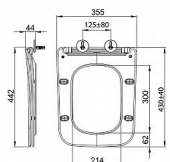

PORTO WC sedátko, SLIM, Soft Close

» Koupelna » Umyvadla, toalety, výlevky » WC sedátka » Soft-Close WC sedátka

Popis

Barva: bílá Materiál: Duroplast Výbava: Easy Take (odnímatelné sedátko), SLIM (tenké), Soft Close (pomalé sklápění)

Objednací kód	SAPPZS102
Malé balení	1,00
Výrobce	SAPHO
EAN	8590913898143
Jednotka	ks
Kód výrobce	PZS102

Prodejna Masná: Není skladem
Prodejna Slovinská: Není skladem

Další informace

Hmotnost [kg]	3,5 kg
Výrobce	SAPHO
Série	PORTO