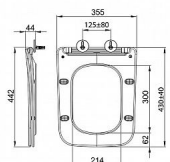

PORTO WC sedátko, SLIM, Soft Close

» Koupelna » WC sedátka » Soft-Close WC sedátka

Popis

Barva: bílá Materiál: Duroplast Výbava: Easy Take (odnímatelné sedátko), SLIM (tenké), Soft Close (pomalé sklápění)

Další informace

Hmotnost [kg]	3,5 kg
Rozměr - délka	47,0 cm
Rozměr - šířka	39,0 cm
Rozměr - výška	7,5 cm

Výrobce	SAPHO
Série	PORTO