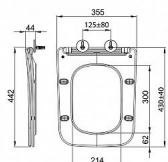

PORTO WC sedátko, SLIM, Soft Close

» Koupelna » Umyvadla, toalety, výlevky » WC sedátka » Soft-Close WC sedátka

Popis

Barva: bílá Materiál: Duroplast Výbava: Easy Take (odnímatelné sedátko), SLIM (tenké), Soft Close (pomalé sklápění)

Objednací kód	SAPPZS102
Malé balení	1,00
Výrobce	SAPHO
EAN	8590913898143
Jednotka	ks
Kód výrobce	PZS102

Prodejna Masná: Není skladem
Prodejna Slovinská: Není skladem

Další informace

Hmotnost [kg]	3,5 kg
Výrobce	SAPHO
Série	PORTO