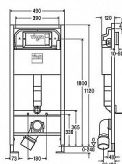

PREVISTA DRY WC modul do lehké příčky

» Koupelna » Předstěnové moduly » WC moduly » WC moduly do lehké stěny

Popis

Viega Prevista Prevista DRY WC modul 1120 x 490 mm. Prevista Dry-WC-prvek objektové varianty 1120x490 mm - nelze použít pro: Prevista Dry Plus - ocel, PE - kompatibilní se všemi WC ovládacími deskami Prevista, 2-množstevní splachovací systém
Vybavení: práškově lakovaný rám (30x30), splachovací nádrž pod omítku 3H, připojovací souprava WC, upevňovací materiál, vodní přípojka R1/2 zezadu, připojovací oblouk WC DN90 (hloubkově nastavitelný) z PP, excentrický přechodový kus DN90/100 z PP
Technická data: z výroby nastaveno částečné splachovací množství cca. 3 l rozsah nastavení částečného splachovacího množství cca. 2-4 l z výroby nastaveno plné splachovací množství cca. 6 l rozsah nastavení plného splachovacího množství cca. 3,5-7,5 l