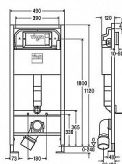

PREVISTA DRY WC modul do lehké příčky

» Koupelna » Předstěnové moduly » WC moduly » WC moduly do lehké stěny

Popis

Viega Prevista Prevista DRY WC modul 1120 x 490 mm. Prevista Dry-WC-prvek objektové varianty 1120x490 mm - nelze použít pro: Prevista Dry Plus - ocel, PE - kompatibilní se všemi WC ovládacími deskami Prevista, 2-množstevní splachovací systém
Vybavení: práškově lakovaný rám (30x30), splachovací nádrž pod omítku 3H, připojovací souprava WC, upevňovací materiál, vodní přípojka R1/2 zezadu, připojovací oblouk WC DN90 (hloubkově nastavitelný) z PP, excentrický přechodový kus DN90/100 z PP
Technická data: z výroby nastaveno částečné splachovací množství cca. 3 l rozsah nastavení částečného splachovacího množství cca. 2-4 l z výroby nastaveno plné splachovací množství cca. 6 l rozsah nastavení plného splachovacího množství cca. 3,5-7,5 l

Objednací kód	VIE771973
Malé balení	15,00
Výrobce	VIEGA
Jednotka	ks

Prodejna Masná:	>20 ks
Prodejna Slovinská:	2,0 ks

Výrobce	VIEGA