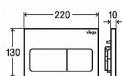

PREVISTA modul jádro, tlačítko Life 5, WC Rimless

» Koupelna » Předstěnové moduly » WC moduly » WC moduly do jádra

| | |
|---------------|-----------------------|
| Objednací kód | SETPREVJAD/RIM |
| Malé balení | 1,00 |
| Výrobce | VIEGA |
| Jednotka | ks |

Popis

S bočním upevněním 1120 mm kompatibilní se všemi WC ovládacími deskami Prevista, 2množstevní splachovací systém, bezbariérové provedení.

Vybavení: rám (40 x 40) ošetřený práškovou barvou, podomítková splachovací nádržka 3H, izolace proti kondenzované vodě bez halogenů pro podomítkové splachovací nádržky podle DGNB ENV1.2 kritérium QS4, škrticí klapka, připojovací souprava WC, upeňovací materiál, brzda nožky k nastavení instalační výšky, přípoj vody R $\frac{1}{2}$ vzadu, připojovací oblouk WC DN90 (hloubkově nastavitelný) z PP, přechodový kus excentrický DN90/100 z PP

Technická data: z výroby nastaveno částečné splachovací množství cca 3 l rozsah nastavení částečného splachovacího množství cca 2-4 l z výroby nastaveno plné splachovací množství cca 6 l rozsah nastavení plného splachovacího množství cca 3,5-7,5 l Závěs WC je vybaven inovativní technologií Rimless, která svým speciálním oplachem zanechá toaletu vždy stoprocentně čistou. Závěsný klozet: - bez splachovacího kruhu Rimless - pro podomítkovou nádržku se splachovací kapacitou od 4,5 l - materiál: sanitární keramika - barva: bílá - hluboké splachování