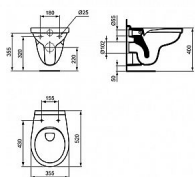

PREVISTA modul jádro, tlačítko Life 5, WC Rimless

» Koupelna » Předstěnové moduly » WC moduly » WC moduly do jádra

| | |
|---------------|-----------------------|
| Objednací kód | SETPREVJAD/RIM |
| Malé balení | 1,00 |
| Výrobce | VIEGA |
| Jednotka | ks |

| | |
|---------------------|--------|
| Prodejna Masná: | 4,0 ks |
| Prodejna Slovinská: | 2,0 ks |

PREVISTA modul jádro, tlačítko Life 5, WC Rimless

» Koupelna » Předstěnové moduly » WC moduly » WC moduly do jádra

Popis

S bočním upevněním 1120 mm kompatibilní se všemi WC ovládacími deskami Prevista, 2množstevní splachovací systém, bezbariérové provedení.

Vybavení: rám (40 x 40) ošetřený práškovou barvou, podomítková splachovací nádržka 3H, izolace proti kondenzované vodě bez halogenů pro podomítkové splachovací nádržky podle DGNB ENV1.2 kritérium QS4, škrticí klapka, připojovací souprava WC, upeňovací materiál, brzda nožky k nastavení instalační výšky, přípoj vody R $\frac{1}{2}$ vzadu, připojovací oblouk WC DN90 (hloubkově nastavitelný) z PP, přechodový kus excentrický DN90/100 z PP

Technická data: z výroby nastaveno částečné splachovací množství cca 3 l rozsah nastavení částečného splachovacího množství cca 2-4 l z výroby nastaveno plné splachovací množství cca 6 l rozsah nastavení plného splachovacího množství cca 3,5-7,5 l Závěs WC je vybaven inovativní technologií Rimless, která svým speciálním oplachem zanechá toaletu vždy stoprocentně čistou. Závěsný klozet: - bez splachovacího kruhu Rimless - pro podomítkovou nádržku se splachovací kapacitou od 4,5 l - materiál: sanitární keramika - barva: bílá - hluboké splachování