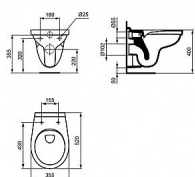

# PREVISTA modul jádro, tlačítko Life 5, WC Rimless

» Koupelna » Předstěnové moduly » WC moduly » WC moduly do jádra

Objednací kód	SETPREVJAD/RIM
Malé balení	1,00
Výrobce	<a href="#">VIEGA</a>
Jednotka	ks

# PREVISTA modul jádro, tlačítko Life 5, WC Rimless

» Koupelna » Předstěnové moduly » WC moduly » WC moduly do jádra

## Popis

S bočním upevněním 1120 mm kompatibilní se všemi WC ovládacími deskami Prevista, 2množstevní splachovací systém, bezbariérové provedení.

Vybavení: rám (40 x 40) ošetřený práškovou barvou, podomítková splachovací nádržka 3H, izolace proti kondenzované vodě bez halogenů pro podomítkové splachovací nádržky podle DGNB ENV1.2 kritérium QS4, škrticí klapka, připojovací souprava WC, upeňovací materiál, brzda nožky k nastavení instalační výšky, přípoj vody R $\frac{1}{2}$  vzadu, připojovací oblouk WC DN90 (hloubkově nastavitelný) z PP, přechodový kus excentrický DN90/100 z PP

Technická data: z výroby nastaveno částečné splachovací množství cca 3 l rozsah nastavení částečného splachovacího množství cca 2-4 l z výroby nastaveno plné splachovací množství cca 6 l rozsah nastavení plného splachovacího množství cca 3,5-7,5 l Závěs WC je vybaven inovativní technologií Rimless, která svým speciálním oplachem zanechá toaletu vždy stoprocentně čistou. Závěsný klozet: - bez splachovacího kruhu Rimless - pro podomítkovou nádržku se splachovací kapacitou od 4,5 l - materiál: sanitární keramika - barva: bílá - hluboké splachování