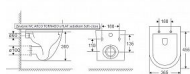

PREVISTA modul jádro, tlačítko Style 20, WC Arco Tornado, sedátko SLIM

» Koupelna » Předstěnové moduly » WC moduly » WC moduly do jádra

Objednací kód	SETPREVJAD/TORNADO/S
Malé balení	1,00
Výrobce	VIEGA
Jednotka	ks

Prodejna Masná:	4,0 ks
Prodejna Slovinská:	2,0 ks