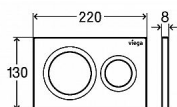

PREVISTA modul jádro, tlačítko Style 20, WC Arco Tornado, sedátko SLIM

» Koupelna » Předstěnové moduly » WC moduly » WC moduly do jádra

Objednací kód	SETPREVJAD/TORNADO/S
Malé balení	1,00
Výrobce	VIEGA
Jednotka	ks

Prodejna Masná:	4,0 ks
Prodejna Slovinská:	2,0 ks