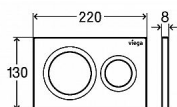

# PREVISTA modul jádro, tlačítko Style 20, WC Arco Tornado, sedátko SLIM

» Koupelna » Předstěnové moduly » WC moduly » WC moduly do jádra

Objednací kód	SETPREVJAD/TORNADO/S
Malé balení	1,00
Výrobce	<a href="#">VIEGA</a>
Jednotka	ks

## Popis

Viega Prevista Prevista DRY WC modul 1120 x 490 mm. Prevista Dry-WC-prvek objektové varianty 1120x490 mm - nelze použít pro: Prevista Dry Plus - ocel, PE - kompatibilní se všemi WC ovládacími deskami Prevista, 2-množstevní splachovací systém  
Vybavení: práškově lakovaný rám (30x30), splachovací nádrž pod omítku 3H, připojovací souprava WC, upevňovací materiál, vodní přípojka R1/2 zezadu, připojovací oblouk WC DN90 (hloubkově nastavitelný) z PP, excentrický přechodový kus DN90/100 z PP  
Technická data: z výroby nastaveno částečné splachovací množství cca. 3 l rozsah nastavení částečného splachovacího množství cca. 2-4 l z výroby nastaveno plné splachovací množství cca. 6 l rozsah nastavení plného splachovacího množství cca. 3,5-7,5 l  
Patentovaný systém Tornado s tryskou čistí celý vnitřní prostor s dosud nevídanou důkladností. Voda pod tlakem z trysky proniká vířivým pohybem do každého záhybu mísy. Tento systém splachování je nejen podstatně účinnější než běžné spádové splachování, ale také tišší a úspornější. Tradiční WC klozety mají pod okrajem velmi obtížně přístupná místa, v nichž se shromažďují nečistoty a bakterie. S inovativní technologií TORNADO byl tento problém vyřešen - ze záchodové mísy byl odstraněn vnitřní „límeček“ a tedy i obtížně přístupná místa. Nyní při splachování voda oplachuje všechny vnitřní plochy mísy a snadno se také dostane ke všem vnitřním plochám, mísa je tak vždy dokonale čistá. Přednosti závažného WC ARCO TORNADO praktický oválný design bílá keramická mísa komfortní FLAT duroplastové sedátko se systémem SOFT-close měkký dopad účinnější, tišší a úspornější splachování možnost dokoupit krytky pantů sedátka v bílé nebo černé barvě