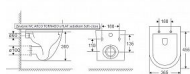

# PREVISTA modul jádro, tlačítko Style 20, WC Arco Tornado, sedátko SLIM

» Koupelna » Předstěnové moduly » WC moduly » WC moduly do jádra

Objednací kód	SETPREVJAD/TORNADO/S
Malé balení	1,00
Výrobce	<a href="#">VIEGA</a>
Jednotka	ks

## Popis

Viega Prevista Prevista DRY WC modul 1120 x 490 mm. Prevista Dry-WC-prvek objektové varianty 1120x490 mm - nelze použít pro: Prevista Dry Plus - ocel, PE - kompatibilní se všemi WC ovládacími deskami Prevista, 2-množstevní splachovací systém  
Vybavení: práškově lakovaný rám (30x30), splachovací nádrž pod omítku 3H, připojovací souprava WC, upevňovací materiál, vodní přípojka R1/2 zezadu, připojovací oblouk WC DN90 (hloubkově nastavitelný) z PP, excentrický přechodový kus DN90/100 z PP  
Technická data: z výroby nastaveno částečné splachovací množství cca. 3 l rozsah nastavení částečného splachovacího množství cca. 2-4 l z výroby nastaveno plné splachovací množství cca. 6 l rozsah nastavení plného splachovacího množství cca. 3,5-7,5 l  
Patentovaný systém Tornado s tryskou čistí celý vnitřní prostor s dosud nevídanou důkladností. Voda pod tlakem z trysky proniká vířivým pohybem do každého záhybu mísy. Tento systém splachování je nejen podstatně účinnější než běžné spádové splachování, ale také tišší a úspornější. Tradiční WC klozety mají pod okrajem velmi obtížně přístupná místa, v nichž se shromažďují nečistoty a bakterie. S inovativní technologií TORNADO byl tento problém vyřešen - ze záchodové mísy byl odstraněn vnitřní „límeček“ a tedy i obtížně přístupná místa. Nyní při splachování voda oplachuje všechny vnitřní plochy mísy a snadno se také dostane ke všem vnitřním plochám, mísa je tak vždy dokonale čistá. Přednosti závažného WC ARCO TORNADO praktický oválný design bílá keramická mísa komfortní FLAT duroplastové sedátko se systémem SOFT-close měkký dopad účinnější, tišší a úspornější splachování možnost dokoupit krytky pantů sedátka v bílé nebo černé barvě