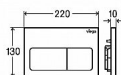

PREVISTA modul sádrokarton, tlačítko Life 5, WC Rimless

» Koupelna » Předstěnové moduly » WC moduly » WC moduly do lehké stěny

Objednací kód	SETPREVSAD/RIM
Malé balení	1,00
Výrobce	VIEGA
Jednotka	ks

Prodejna Masná:	5,0 ks
Prodejna Slovinská:	2,0 ks

PREVISTA modul sádrokarton, tlačítko Life 5, WC Rimless

» Koupelna » Předstěnové moduly » WC moduly » WC moduly do lehké stěny

Popis

Viega Prevista Prevista DRY WC modul 1120 x 490 mm. Prevista Dry-WC-prvek objektové varianty 1120x490 mm - nelze použít pro: Prevista Dry Plus - ocel, PE - kompatibilní se všemi WC ovládacími deskami Prevista, 2-množstevní splachovací systém
Vybavení: práškově lakovaný rám (30x30), splachovací nádrž pod omítku 3H, připojovací souprava WC, upevňovací materiál, vodní přípojka R1/2 zezadu, připojovací oblouk WC DN90 (hloubkově nastavitelný) z PP, excentrický přechodový kus DN90/100 z PP
Technická data: z výroby nastaveno částečné splachovací množství cca. 3 l rozsah nastavení částečného splachovacího množství cca. 2-4 l z výroby nastaveno plné splachovací množství cca. 6 l rozsah nastavení plného splachovacího množství cca. 3,5-7,5 l Eurovit je vybaven inovativní technologií Rimless, která svým speciálním oplachem zanechá toaletu vždy stoprocentně čistou. Závěsný klozet: - bez splachovacího kruhu Rimless - pro podomítkovou nádržku se splachovací kapacitou od 4,5 l - instalace: s podomítkovým modulem do zdi nebo do sádrokartonové příčky - materiál: sanitární keramika - barva: bílá - hluboké splachování - WC sedátko není součástí balení