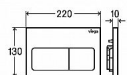

PREVISTA modul sádrokarton, tlačítko Life 5, WC Rimless

» Koupelna » Předstěnové moduly » WC moduly » WC moduly do lehké stěny

Objednací kód	SETPREVSAD/RIM
Malé balení	1,00
Výrobce	VIEGA
Jednotka	ks

Prodejna Masná:	5,0 ks
Prodejna Slovinská:	2,0 ks

PREVISTA modul sádrokarton, tlačítko Life 5, WC Rimless

» Koupelna » Předstěnové moduly » WC moduly » WC moduly do lehké stěny

Popis

Viega Prevista Prevista DRY WC modul 1120 x 490 mm. Prevista Dry-WC-prvek objektové varianty 1120x490 mm - nelze použít pro: Prevista Dry Plus - ocel, PE - kompatibilní se všemi WC ovládacími deskami Prevista, 2-množstevní splachovací systém
Vybavení: práškově lakovaný rám (30x30), splachovací nádrž pod omítku 3H, připojovací souprava WC, upevňovací materiál, vodní přípojka R1/2 zezadu, připojovací oblouk WC DN90 (hloubkově nastavitelný) z PP, excentrický přechodový kus DN90/100 z PP
Technická data: z výroby nastaveno částečné splachovací množství cca. 3 l rozsah nastavení částečného splachovacího množství cca. 2-4 l z výroby nastaveno plné splachovací množství cca. 6 l rozsah nastavení plného splachovacího množství cca. 3,5-7,5 l Eurovit je vybaven inovativní technologií Rimless, která svým speciálním oplachem zanechá toaletu vždy stoprocentně čistou. Závěsný klozet: - bez splachovacího kruhu Rimless - pro podomítkovou nádržku se splachovací kapacitou od 4,5 l - instalace: s podomítkovým modulem do zdi nebo do sádrokartonové příčky - materiál: sanitární keramika - barva: bílá - hluboké splachování - WC sedátko není součástí balení