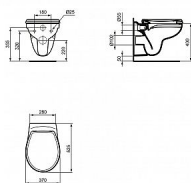

PREVISTA modul sádrokarton, tlačítko Life 5, WC Rimless

» Koupelna » Předstěnové moduly » WC moduly » WC moduly do lehké stěny

Objednací kód	SETPREVSAD/RIM
Malé balení	1,00
Výrobce	VIEGA
Jednotka	ks

Cena bez DPH	4 890,00 Kč
Cena s DPH	5 916,90 Kč

Prodejna Masná:	>20 ks
Prodejna Slovinská:	2,0 ks

PREVISTA modul sádrokarton, tlačítko Life 5, WC Rimless

» Koupelna » Předstěnové moduly » WC moduly » WC moduly do lehké stěny

Popis

Viega Prevista Prevista DRY WC modul 1120 x 490 mm. Prevista Dry-WC-prvek objektové varianty 1120x490 mm - nelze použít pro: Prevista Dry Plus - ocel, PE - kompatibilní se všemi WC ovládacími deskami Prevista, 2-množstevní splachovací systém
Vybavení: práškově lakovaný rám (30x30), splachovací nádrž pod omítku 3H, připojovací souprava WC, upevňovací materiál, vodní přípojka R1/2 zezadu, připojovací oblouk WC DN90 (hloubkově nastavitelný) z PP, excentrický přechodový kus DN90/100 z PP
Technická data: z výroby nastaveno částečné splachovací množství cca. 3 l rozsah nastavení částečného splachovacího množství cca. 2-4 l z výroby nastaveno plné splachovací množství cca. 6 l rozsah nastavení plného splachovacího množství cca. 3,5-7,5 l Eurovit je vybaven inovativní technologií Rimless, která svým speciálním oplachem zanechá toaletu vždy stoprocentně čistou. Závěsný klozet: - bez splachovacího kruhu Rimless - pro podomítkovou nádržku se splachovací kapacitou od 4,5 l - instalace: s podomítkovým modulem do zdi nebo do sádrokartonové příčky - materiál: sanitární keramika - barva: bílá - hluboké splachování - WC sedátko není součástí balení