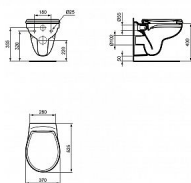

PREVISTA modul sádrokarton, tlačítko Life 5, WC Rimless

» Koupelna » Předstěnové moduly » WC moduly » WC moduly do lehké stěny

Objednací kód	SETPREVSAD/RIM
Malé balení	1,00
Výrobce	VIEGA
Jednotka	ks

Prodejna Masná:	5,0 ks
Prodejna Slovinská:	2,0 ks

PREVISTA modul sádrokarton, tlačítko Life 5, WC Rimless

» Koupelna » Předstěnové moduly » WC moduly » WC moduly do lehké stěny

Popis

Viega Prevista Prevista DRY WC modul 1120 x 490 mm. Prevista Dry-WC-prvek objektové varianty 1120x490 mm - nelze použít pro: Prevista Dry Plus - ocel, PE - kompatibilní se všemi WC ovládacími deskami Prevista, 2-množstevní splachovací systém
Vybavení: práškově lakovaný rám (30x30), splachovací nádrž pod omítku 3H, připojovací souprava WC, upevňovací materiál, vodní přípojka R1/2 zezadu, připojovací oblouk WC DN90 (hloubkově nastavitelný) z PP, excentrický přechodový kus DN90/100 z PP
Technická data: z výroby nastaveno částečné splachovací množství cca. 3 l rozsah nastavení částečného splachovacího množství cca. 2-4 l z výroby nastaveno plné splachovací množství cca. 6 l rozsah nastavení plného splachovacího množství cca. 3,5-7,5 l Eurovit je vybaven inovativní technologií Rimless, která svým speciálním oplachem zanechá toaletu vždy stoprocentně čistou. Závěsný klozet: - bez splachovacího kruhu Rimless - pro podomítkovou nádržku se splachovací kapacitou od 4,5 l - instalace: s podomítkovým modulem do zdi nebo do sádrokartonové příčky - materiál: sanitární keramika - barva: bílá - hluboké splachování - WC sedátko není součástí balení