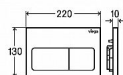

PREVISTA modul sádrokarton, tlačítko Life 5, WC Rimless

» Koupelna » Předstěnové moduly » WC moduly » WC moduly do lehké stěny

Objednací kód	SETPREVSAD/RIM
Malé balení	1,00
Výrobce	VIEGA
Jednotka	ks

Cena bez DPH	4 890,00 Kč
Cena s DPH	5 916,90 Kč

Prodejna Masná:	>20 ks
Prodejna Slovinská:	2,0 ks

PREVISTA modul sádrokarton, tlačítko Life 5, WC Rimless

» Koupelna » Předstěnové moduly » WC moduly » WC moduly do lehké stěny

Popis

Viega Prevista Prevista DRY WC modul 1120 x 490 mm. Prevista Dry-WC-prvek objektové varianty 1120x490 mm - nelze použít pro: Prevista Dry Plus - ocel, PE - kompatibilní se všemi WC ovládacími deskami Prevista, 2-množstevní splachovací systém
Vybavení: práškově lakovaný rám (30x30), splachovací nádrž pod omítku 3H, připojovací souprava WC, upevňovací materiál, vodní přípojka R1/2 zezadu, připojovací oblouk WC DN90 (hloubkově nastavitelný) z PP, excentrický přechodový kus DN90/100 z PP
Technická data: z výroby nastaveno částečné splachovací množství cca. 3 l rozsah nastavení částečného splachovacího množství cca. 2-4 l z výroby nastaveno plné splachovací množství cca. 6 l rozsah nastavení plného splachovacího množství cca. 3,5-7,5 l Eurovit je vybaven inovativní technologií Rimless, která svým speciálním oplachem zanechá toaletu vždy stoprocentně čistou. Závěsný klozet: - bez splachovacího kruhu Rimless - pro podomítkovou nádržku se splachovací kapacitou od 4,5 l - instalace: s podomítkovým modulem do zdi nebo do sádrokartonové příčky - materiál: sanitární keramika - barva: bílá - hluboké splachování - WC sedátko není součástí balení