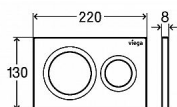

PREVISTA modul sádrokarton, tlačítko Style 20, WC Arco Tornado, sedátko SLIM

» Koupelna » Předstěnové moduly » WC moduly » WC moduly do lehké stěny

Objednací kód	SETPREVSAD/TORNADO/S
Malé balení	1,00
Výrobce	VIEGA
Jednotka	ks

Cena bez DPH	6 990,00 Kč
Cena s DPH	8 457,90 Kč

Prodejna Masná:	9,0 ks
Prodejna Slovinská:	2,0 ks