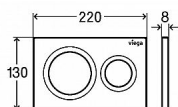

PREVISTA modul sádrokarton, tlačítko Style 20, WC Arco Tornado, sedátko SLIM

» Koupelna » Předstěnové moduly » WC moduly » WC moduly do lehké stěny

Objednací kód	SETPREVSAD/TORNADO/S
Malé balení	1,00
Výrobce	VIEGA
Jednotka	ks

Prodejna Masná:	11,0 ks
Prodejna Slovinská:	2,0 ks