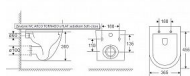

PREVISTA modul sádrokarton, tlačítko Style 20, WC Arco Tornado, sedátko SLIM

» Koupelna » Předstěnové moduly » WC moduly » WC moduly do lehké stěny

Objednací kód	SETPREVSAD/TORNADO/S
Malé balení	1,00
Výrobce	VIEGA
Jednotka	ks

Cena bez DPH	6 990,00 Kč
Cena s DPH	8 457,90 Kč

Prodejna Masná:	9,0 ks
Prodejna Slovinská:	2,0 ks