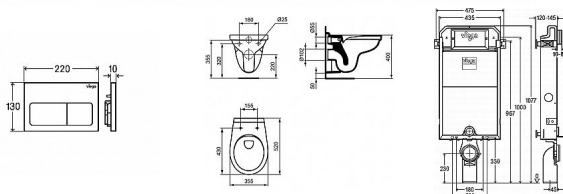

PREVISTA modul zazdívací, tlačítko Life 5, WC Rimless

» Koupelna » Předstěnové moduly » WC moduly » WC moduly pro zazdění

Objednací kód	SETPREVZAZ/RIM
Malé balení	1,00
Výrobce	VIEGA
Jednotka	ks

Prodejna Masná: Není skladem
Prodejna Slovinská: Není skladem

Vybavení: pozinkovaný rám, podomítková splachovací nádržka 3H, izolace proti kondenzované vodě bez halogenů pro podomítkové splachovací nádržky podle DGNB ENV1.2 kritérium QS4, škrticí klapka, přípojovací souprava WC, upevňovací materiál pro blok a sanitární keramiku, ochrana proti stříkající vodě, přípoj vody R $\frac{1}{2}$ vzadu a shora, přípojovací oblouk WC DN90 z PE, přechodový kus excentrický DN90/100 z PP
Technická data: z výroby nastaveno částečné splachovací množství cca 3 l rozsah nastavení částečného splachovacího množství cca 2-4 l z výroby nastaveno plné splachovací množství cca 6 l rozsah nastavení plného splachovacího množství cca 3,5-7,5 l Max. zatížení 400 kg Max. hloubka keramiky 700 mm Eurovit je vybaven inovativní technologií Rimless, která svým speciálním oplachem zanechá toaletu vždy stoprocentně čistou. Závěsný klozet: - bez splachovacího kruhu Rimless - pro podomítkovou nádržku se splachovací kapacitou od 4,5 l - instalace: s podomítkovým modulem do zdi nebo do sádrokartonové příčky - materiál: sanitární keramika - barva: bílá - hluboké splachování - WC sedátko není součástí balení