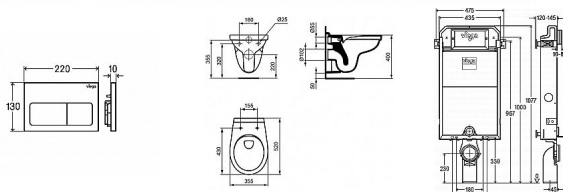

PREVISTA modul zazdívací, tlačítko Life 5, WC Rimless

» Koupelna » Předstěnové moduly » WC moduly » WC moduly pro zazdění

Objednací kód	SETPREVZAZ/RIM
Malé balení	1,00
Výrobce	VIEGA
Jednotka	ks

Prodejna Masná: Není skladem
Prodejna Slovinská: Není skladem