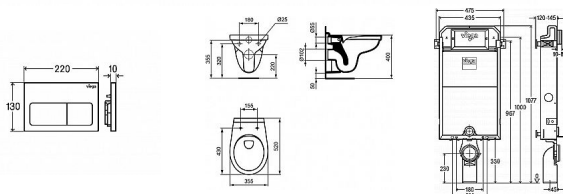

Objednací kód	SETPREVZAZ/RIM
Malé balení	1,00
Výrobce	VIEGA
Jednotka	ks

Cena bez DPH	3 990,00 Kč
Cena s DPH	4 827,90 Kč

Prodejna Masná:	1,0 ks
Prodejna Slovinská:	4,0 ks