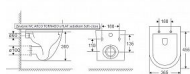

PREVISTA modul zazdívací, tlačítko Style 20, WC Arco Tornado, sedátko SLIM

» Koupelna » Předstěnové moduly » WC moduly » WC moduly pro zazdění

Objednací kód	SETPREVZAZ/TORNADO/S
Malé balení	1,00
Výrobce	VIEGA
Jednotka	ks

Cena bez DPH	6 090,00 Kč
Cena s DPH	7 368,90 Kč

Prodejna Masná:	1,0 ks
Prodejna Slovinská:	2,0 ks