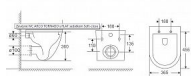

PREVISTA modul zazdívací, tlačítko Style 20, WC Arco Tornado, sedátko SLIM

» Koupelna » Předstěnové moduly » WC moduly » WC moduly pro zazdění

Objednací kód	SETPREVZAZ/TORNADO/S
Malé balení	1,00
Výrobce	VIEGA
Jednotka	ks

Prodejna Masná: Není skladem
Prodejna Slovinská: Není skladem