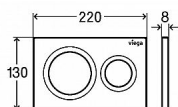

PREVISTA modul zazdívací, tlačítko Style 20, WC Arco Tornado, sedátko SLIM

» Koupelna » Předstěnové moduly » WC moduly » WC moduly pro zazdění

Objednací kód	SETPREVZAZ/TORNADO/S
Malé balení	1,00
Výrobce	VIEGA
Jednotka	ks

Prodejna Masná: Není skladem
Prodejna Slovinská: Není skladem