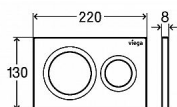

PREVISTA modul zazdívací, tlačítko Style 20, WC Arco Tornado, sedátko SLIM

» Koupelna » Předstěnové moduly » WC moduly » WC moduly pro zazdění

Objednací kód	SETPREVZAZ/TORNADO/S
Malé balení	1,00
Výrobce	VIEGA
Jednotka	ks

Cena bez DPH	6 090,00 Kč
Cena s DPH	7 368,90 Kč

Prodejna Masná:	1,0 ks
Prodejna Slovinská:	2,0 ks