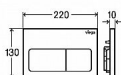

PREVISTA ovládací panel Life 5, bílá

» Koupelna » Předstěnové moduly » WC moduly » Ovládací tlačítka a příslušenství

Popis

Viega Prevista ovládací deska plast bílá Visign for Life 5 model 86011 WC ovládací deska pro moduly Prevista (nelze použít k modelům MONO, ECO, ECO PLUS, SLIM) Visign for Life 5 - pro následující produkty a použití: všechny splachovací nádrže pod omítku Prevista - plast - mechanické spouštění splachování zepředu nebo shora, 2-množstevní splachovací systém Vybavení: ovládací sada kolíků, upevňovací materiál

Objednací kód	VIE773731
Malé balení	12,00
Výrobce	VIEGA
Jednotka	ks

Prodejna Masná: Není skladem
Prodejna Slovinská: 6,0 ks

Výrobce	VIEGA