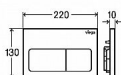

PREVISTA ovládací panel Life 5, bílá

» Koupelna » Předstěnové moduly » WC moduly » Ovládací tlačítka a příslušenství

Popis

Viega Prevista ovládací deska plast bílá Visign for Life 5 model 86011 WC ovládací deska pro moduly Prevista (nelze použít k modelům MONO, ECO, ECO PLUS, SLIM) Visign for Life 5 - pro následující produkty a použití: všechny splachovací nádrže pod omítku Prevista - plast - mechanické spouštění splachování zepředu nebo shora, 2-množstevní splachovací systém Vybavení: ovládací sada kolíků, upevňovací materiál