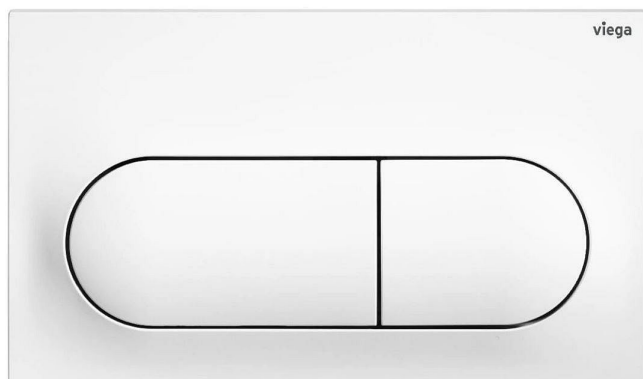

PREVISTA ovládací panel Life 6, bílá

» Koupelna » Předstěnové moduly » WC moduly » Ovládací tlačítka a příslušenství

Popis

Viega Prevista ovládací deska plast bílá Visign for Life 6 model 86021 WC ovládací deska pro moduly Prevista (nelze použít k modelům MONO, ECO, ECO PLUS, SLIM) Visign for Life 6 - pro následující produkty a použití: všechny splachovací nádrže pod omítku Prevista - plast - mechanické spouštění splachování zepředu nebo shora, 2-množstevní splachovací systém Vybavení: ovládací sada kolíků, upevňovací materiál