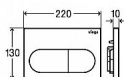

PREVISTA ovládací panel Life 6, bílá

» Koupelna » Předstěnové moduly » WC moduly » Ovládací tlačítka a příslušenství

Popis

Viega Prevista ovládací deska plast bílá Visign for Life 6 model 86021 WC ovládací deska pro moduly Prevista (nelze použít k modelům MONO, ECO, ECO PLUS, SLIM) Visign for Life 6 - pro následující produkty a použití: všechny splachovací nádrže pod omítku Prevista - plast - mechanické spouštění splachování zepředu nebo shora, 2-množstevní splachovací systém Vybavení: ovládací sada kolíků, upevňovací materiál