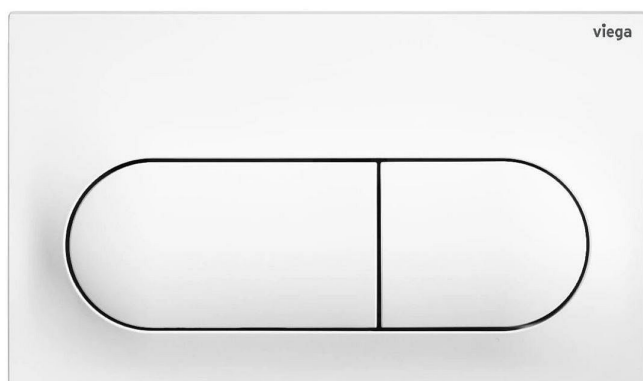

PREVISTA ovládací panel Life 6, bílá

» Koupelna » Předstěnové moduly » WC moduly » Ovládací tlačítka a příslušenství

Popis

Viega Prevista ovládací deska plast bílá Visign for Life 6 model 86021 WC ovládací deska pro moduly Prevista (nelze použít k modelům MONO, ECO, ECO PLUS, SLIM) Visign for Life 6 - pro následující produkty a použití: všechny splachovací nádrže pod omítku Prevista - plast - mechanické spouštění splachování zepředu nebo shora, 2-množstevní splachovací systém Vybavení: ovládací sada kolíků, upevňovací materiál