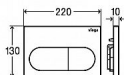

PREVISTA ovládací panel Life 6, bílá

» Koupelna » Předstěnové moduly » WC moduly » Ovládací tlačítka a příslušenství

Popis

Viega Prevista ovládací deska plast bílá Visign for Life 6 model 86021 WC ovládací deska pro moduly Prevista (nelze použít k modelům MONO, ECO, ECO PLUS, SLIM) Visign for Life 6 - pro následující produkty a použití: všechny splachovací nádrže pod omítku Prevista - plast - mechanické spouštění splachování zepředu nebo shora, 2-množstevní splachovací systém Vybavení: ovládací sada kolíků, upevňovací materiál