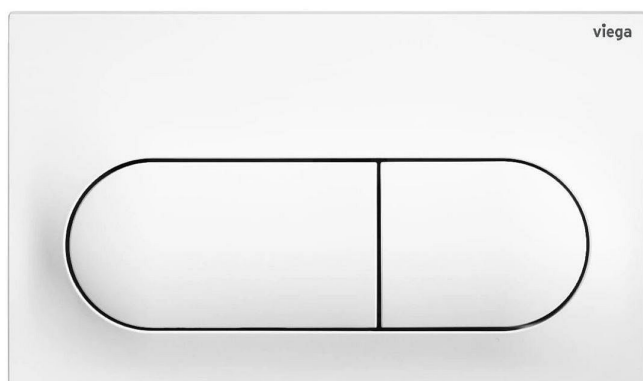

PREVISTA ovládací panel Life 6, bílá

» Koupelna » Předstěnové moduly » WC moduly » Ovládací tlačítka a příslušenství

Popis

Viega Prevista ovládací deska plast bílá Visign for Life 6 model 86021 WC ovládací deska pro moduly Prevista (nelze použít k modelům MONO, ECO, ECO PLUS, SLIM)
Visign for Life 6 - pro následující produkty a použití:
všechny splachovací nádrže pod omítku Prevista - plast -
mechanické spouštění splachování zepředu nebo shora,
2-množstevní splachovací systém Vybavení: ovládací
sada kolíků, upevňovací materiál