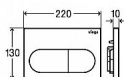

PREVISTA ovládací panel Life 6, bílá

» Koupelna » Předstěnové moduly » WC moduly » Ovládací tlačítka a příslušenství

Popis

Viega Prevista ovládací deska plast bílá Visign for Life 6 model 86021 WC ovládací deska pro moduly Prevista (nelze použít k modelům MONO, ECO, ECO PLUS, SLIM)
Visign for Life 6 - pro následující produkty a použití:
všechny splachovací nádrže pod omítku Prevista - plast -
mechanické spouštění splachování zepředu nebo shora,
2-množstevní splachovací systém Vybavení: ovládací
sada kolíků, upevňovací materiál