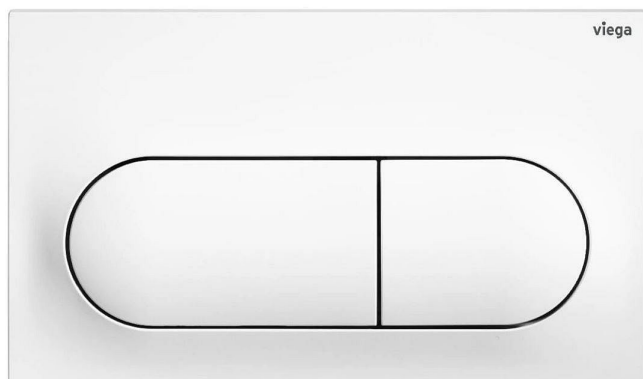

PREVISTA ovládací panel Life 6, bílá

» Koupelna » Předstěnové moduly » WC moduly » Ovládací tlačítka a příslušenství

Popis

Viega Prevista ovládací deska plast bílá Visign for Life 6 model 86021 WC ovládací deska pro moduly Prevista (nelze použít k modelům MONO, ECO, ECO PLUS, SLIM)
Visign for Life 6 - pro následující produkty a použití:
všechny splachovací nádrže pod omítku Prevista - plast -
mechanické spouštění splachování zepředu nebo shora,
2-množstevní splachovací systém Vybavení: ovládací
sada kolíků, upevňovací materiál