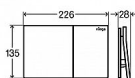

PREVISTA ovládací panel More 200, chrom/sklo dopravní bílá

» Koupelna » Předstěnové moduly » WC moduly » Ovládací tlačítka a příslušenství

Popis

Viega Prevista ovládací deska Sklo / bílá RAL9016 Visign for More 200 model 86201 WC ovládací deska pro moduly Prevista (nelze použít k modelům MONO, ECO, ECO PLUS, SLIM) Visign for More 200 - pro následující produkty a použití: všechny splachovací nádrže pod omítku Prevista - kov, sklo, dřevo - manuální spouštění splachování zepředu, 2-množstevní splachovací systém
Vybavení: úchytný rám, ovládací sada kolíků, upevňovací šrouby