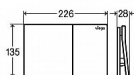

PREVISTA ovládací panel More 200, chrom/sklo tmavě černá

» Koupelna » Předstěnové moduly » WC moduly » Ovládací tlačítka a příslušenství

Popis

Viega Prevista ovládací deska Sklo / černá RAL9005
Visign for More 200 model 86201 WC ovládací deska pro moduly Prevista (nelze použít k modelům MONO, ECO, ECO PLUS, SLIM) Visign for More 200 - pro následující produkty a použití: všechny splachovací nádrže pod omítku Prevista - kov, sklo, dřevo - manuální spouštění splachování zepředu, 2-množstevní splachovací systém
Vybavení: úchytný rám, ovládací sada kolíků, upevňovací šrouby