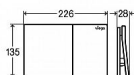

## Popis

Viega Prevista ovládací deska Sklo / černá RAL9005  
Visign for More 200 model 86201 WC ovládací deska pro moduly Prevista (nelze použít k modelům MONO, ECO, ECO PLUS, SLIM) Visign for More 200 - pro následující produkty a použití: všechny splachovací nádrže pod omítku Prevista - kov, sklo, dřevo - manuální spouštění splachování zepředu, 2-množstevní splachovací systém  
Vybavení: úchytný rám, ovládací sada kolíků, upevňovací šrouby