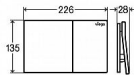

## Popis

Viega Prevista ovládací deska Sklo / černá RAL9005  
Visign for More 200 model 86201 WC ovládací deska pro moduly Prevista (nelze použít k modelům MONO, ECO, ECO PLUS, SLIM) Visign for More 200 - pro následující produkty a použití: všechny splachovací nádrže pod omítku Prevista - kov, sklo, dřevo - manuální spouštění splachování zepředu, 2-množstevní splachovací systém  
Vybavení: úchytný rám, ovládací sada kolíků, upevňovací šrouby