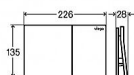

PREVISTA ovládací panel More 200, temně černá/kov odstíny měď, zlato

» Koupelna » Předstěnové moduly » WC moduly » Ovládací tlačítka a příslušenství

Popis

Viega Prevista ovládací deska Hliník / měď / zlato Visign for More 200 model 86201 WC ovládací deska pro moduly Prevista (nelze použít k modelům MONO, ECO, ECO PLUS, SLIM) Visign for More 200 - pro následující produkty a použití: všechny splachovací nádrže pod omítku Prevista - kov, sklo, dřevo - manuální spouštění splachování zepředu, 2-množstevní splachovací systém
Vybavení: úchytný rám, ovládací sada kolíků, upevňovací šrouby