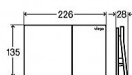

PREVISTA ovládací panel More 200, temně černá/kov odstíny měď, zlato

» Koupelna » Předstěnové moduly » WC moduly » Ovládací tlačítka a příslušenství

Popis

Viega Prevista ovládací deska Hliník / měď / zlato Visign for More 200 model 86201 WC ovládací deska pro moduly Prevista (nelze použít k modelům MONO, ECO, ECO PLUS, SLIM) Visign for More 200 - pro následující produkty a použití: všechny splachovací nádrže pod omítku Prevista - kov, sklo, dřevo - manuální spouštění splachování zepředu, 2-množstevní splachovací systém
Vybavení: úchytný rám, ovládací sada kolíků, upevňovací šrouby