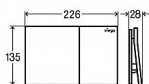

PREVISTA ovládací panel More 200, temně černá/ mořený dub

» Koupelna » Předstěnové moduly » WC moduly » Ovládací tlačítka a příslušenství

Popis

Viega Prevista ovládací deska dub Visign for More 200 model 86201 WC ovládací deska pro moduly Prevista (nelze použít k modelům MONO, ECO, ECO PLUS, SLIM) Visign for More 200 - pro následující produkty a použití: všechny splachovací nádrže pod omítku Prevista - kov, sklo, dřevo - manuální spouštění splachování zepředu, 2-množstevní splachovací systém Vybavení: úchytný rám, ovládací sada kolíků, upevňovací šrouby