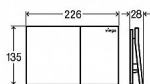

PREVISTA ovládací panel More 200, temně černá/ mořený dub

» Koupelna » Předstěnové moduly » WC moduly » Ovládací tlačítka a příslušenství

Popis

Viega Prevista ovládací deska dub Visign for More 200 model 86201 WC ovládací deska pro moduly Prevista (nelze použít k modelům MONO, ECO, ECO PLUS, SLIM) Visign for More 200 - pro následující produkty a použití: všechny splachovací nádrže pod omítku Prevista - kov, sklo, dřevo - manuální spouštění splachování zepředu, 2-množstevní splachovací systém Vybavení: úchytný rám, ovládací sada kolíků, upevňovací šrouby