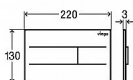

PREVISTA ovládací panel More 201, kartáčovaná ušlechtilá ocel

» Koupelna » Předstěnové moduly » WC moduly » Ovládací tlačítka a příslušenství

Objednací kód	VIE773526
Malé balení	1,00
Výrobce	VIEGA
Jednotka	ks

Cena bez DPH	9 762,70 Kč
Cena s DPH	11 812,87 Kč

Prodejna Masná:	Není skladem
Prodejna Slovinská:	Není skladem