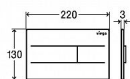

PREVISTA ovládací panel More 201, ušlechtilá ocel antracit

» Koupelna » Předstěnové moduly » WC moduly » Ovládací tlačítka a příslušenství

Popis

Viega Prevista ovládací deska nerez / černošedá Visign for More 201 model 86211 WC ovládací deska pro moduly Prevista (nelze použít k modelům MONO, ECO, ECO PLUS, SLIM) Visign for More 201 elektronika - pro následující produkty a použití: všechny splachovací nádrže pod omítku Prevista - pouze ve spojení s produktem: sada příslušenství elektronika model 8655.11 - možnost dodatečně objednat WC rám k zabudování Prevista s LED světly model 8650.1 - ušlechtilá ocel - elektronické splachování zepředu nebo zeshora, 2-množstevní splachovací systém, s funkcí Viega Hygiene+ Vybavení: úchytný rám, ovládací sada kolíků, upevňovací šrouby Technická data: z výroby nastaveno částečné splachovací množství cca. 3 l z výroby nastaveno plné splachovací množství cca. 6 l Upozornění: Elektronickou sadu příslušenství je nutné objednat zvlášť! Upozornění k funkci Viega Hygiene+: Pro zajištění stanoveného provozu po detekci uživatele, je možné nastavit časové a množství intervaly. Nastavitelné časové intervaly: vypnuto, 1 h, 12 h, 24 h, 72 h, 168 h. Nastavitelná splachovací množství: 3 l, 7,5 l.