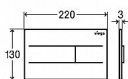

## Popis

Viega Prevista ovládací deska nerez / černošedá Visign for More 201 model 86211 WC ovládací deska pro moduly Prevista (nelze použít k modelům MONO, ECO, ECO PLUS, SLIM) Visign for More 201 elektronika - pro následující produkty a použití: všechny splachovací nádrže pod omítku Prevista - pouze ve spojení s produktem: sada příslušenství elektronika model 8655.11 - možnost dodatečně objednat WC rám k zabudování Prevista s LED světly model 8650.1 - ušlechtilá ocel - elektronické splachování zepředu nebo zeshora, 2-množstevní splachovací systém, s funkcí Viega Hygiene+ Vybavení: úchytný rám, ovládací sada kolíků, upevňovací šrouby Technická data: z výroby nastaveno částečné splachovací množství cca. 3 l z výroby nastaveno plné splachovací množství cca. 6 l Upozornění: Elektronickou sadu příslušenství je nutné objednat zvlášť! Upozornění k funkci Viega Hygiene+: Pro zajištění stanoveného provozu po detekci uživatele, je možné nastavit časové a množstevní intervaly. Nastavitelné časové intervaly: vypnuto, 1 h, 12 h, 24 h, 72 h, 168 h. Nastavitelná splachovací množství: 3 l, 7,5 l.