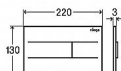

PREVISTA ovládací panel More 201, ušlechtilá ocel dopravní bílá

» Koupelna » Předstěnové moduly » WC moduly » Ovládací tlačítka a příslušenství

Popis

Viega Prevista ovládací deska nerez / bílá Visign for More 201 model 86211 WC ovládací deska pro moduly Prevista (nelze použít k modelům MONO, ECO, ECO PLUS, SLIM) Visign for More 201 elektronika - pro následující produkty a použití: všechny splachovací nádrže pod omítku Prevista - pouze ve spojení s produktem: sada příslušenství elektronika model 8655.11 - možnost dodatečně objednat WC rám k zabudování Prevista s LED světly model 8650.1 - ušlechtilá ocel - elektronické splachování zepředu nebo zeshora, 2-množstevní splachovací systém, s funkcí Viega Hygiene+ Vybavení: úchytný rám, ovládací sada kolíků, upevňovací šrouby Technická data: z výroby nastaveno částečné splachovací množství cca. 3 l z výroby nastaveno plné splachovací množství cca. 6 l Upozornění: Elektronickou sadu příslušenství je nutné objednat zvlášť! Upozornění k funkci Viega Hygiene+: Pro zajištění stanoveného provozu po detekci uživatele, je možné nastavit časové a množstevní intervaly. Nastavitelné časové intervaly: vypnuto, 1 h, 12 h, 24 h, 72 h, 168 h. Nastavitelná splachovací množství: 3 l, 7,5 l.