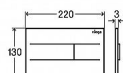

PREVISTA ovládací panel More 201, ušlechtilá ocel dopravní bílá

» Koupelna » Předstěnové moduly » WC moduly » Ovládací tlačítka a příslušenství

Popis

Viega Prevista ovládací deska nerez / bílá Visign for More 201 model 86211 WC ovládací deska pro moduly Prevista (nelze použít k modelům MONO, ECO, ECO PLUS, SLIM) Visign for More 201 elektronika - pro následující produkty a použití: všechny splachovací nádrže pod omítku Prevista - pouze ve spojení s produktem: sada příslušenství elektronika model 8655.11 - možnost dodatečně objednat WC rám k zabudování Prevista s LED světly model 8650.1 - ušlechtilá ocel - elektronické splachování zepředu nebo zeshora, 2-množstevní splachovací systém, s funkcí Viega Hygiene+ Vybavení: úchytný rám, ovládací sada kolíků, upevňovací šrouby Technická data: z výroby nastaveno částečné splachovací množství cca. 3 l z výroby nastaveno plné splachovací množství cca. 6 l Upozornění: Elektronickou sadu příslušenství je nutné objednat zvlášť! Upozornění k funkci Viega Hygiene+: Pro zajištění stanoveného provozu po detekci uživatele, je možné nastavit časové a množstevní intervaly. Nastavitelné časové intervaly: vypnuto, 1 h, 12 h, 24 h, 72 h, 168 h. Nastavitelná splachovací množství: 3 l, 7,5 l.