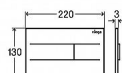

PREVISTA ovládací panel More 201, ušlechtilá ocel dopravní bílá

» Koupelna » Předstěnové moduly » WC moduly » Ovládací tlačítka a příslušenství

Popis

Viega Prevista ovládací deska nerez / bílá Visign for More 201 model 86211 WC ovládací deska pro moduly Prevista (nelze použít k modelům MONO, ECO, ECO PLUS, SLIM) Visign for More 201 elektronika - pro následující produkty a použití: všechny splachovací nádrže pod omítku Prevista - pouze ve spojení s produktem: sada příslušenství elektronika model 8655.11 - možnost dodatečně objednat WC rám k zabudování Prevista s LED světly model 8650.1 - ušlechtilá ocel - elektronické splachování zepředu nebo zeshora, 2-množstevní splachovací systém, s funkcí Viega Hygiene+ Vybavení: úchytný rám, ovládací sada kolíků, upevňovací šrouby Technická data: z výroby nastaveno částečné splachovací množství cca. 3 l z výroby nastaveno plné splachovací množství cca. 6 l Upozornění: Elektronickou sadu příslušenství je nutné objednat zvlášť! Upozornění k funkci Viega Hygiene+: Pro zajištění stanoveného provozu po detekci uživatele, je možné nastavit časové a množstevní intervaly. Nastavitelné časové intervaly: vypnuto, 1 h, 12 h, 24 h, 72 h, 168 h. Nastavitelná splachovací množství: 3 l, 7,5 l.