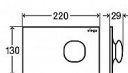

## Popis

Viega Prevista ovládací deska kov / chrom Visign for More 202 model 86221 WC ovládací deska pro moduly Prevista (nelze použít k modelům MONO, ECO, ECO PLUS, SLIM) Visign for More 202 elektronika, s LED světly - pro následující produkty a použití: všechny splachovací nádrže pod omítku Prevista - pouze ve spojení s produktem: sada příslušenství elektronika model 8655.11 - slitina zinku - elektronické splachování zepředu nebo zeshora, 2-množstevní splachovací systém, s funkcí Viega Hygiene+ Vybavení: úchytný rám, ovládací sada kolíků, upevňovací šrouby Technická data: z výroby nastaveno částečné splachovací množství cca. 3 l z výroby nastaveno plné splachovací množství cca. 6 l Upozornění: Elektronickou sadu příslušenství je nutné objednat zvlášť! Upozornění k funkci Viega Hygiene+: Pro zajištění stanoveného provozu po detekci uživatele, je možné nastavit časové a množstevní intervaly. Nastavitelné časové intervaly: vypnuto, 1 h, 12 h, 24 h, 72 h, 168 h. Nastavitelná splachovací množství: 3 l, 7,5 l.