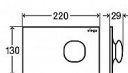

PREVISTA ovládací panel More 202. kov dopravní bílá/ kov chrom

» Koupelna » Předstěnové moduly » WC moduly » Ovládací tlačítka a příslušenství

Popis

Viega Prevista ovládací deska kov / chrom Visign for More 202 model 86221 WC ovládací deska pro moduly Prevista (nelze použít k modelům MONO, ECO, ECO PLUS, SLIM) Visign for More 202 elektronika, s LED světly - pro následující produkty a použití: všechny splachovací nádrže pod omítku Prevista - pouze ve spojení s produktem: sada příslušenství elektronika model 8655.11 - slitina zinku - elektronické splachování zepředu nebo zeshora, 2-množstevní splachovací systém, s funkcí Viega Hygiene+ Vybavení: úchytný rám, ovládací sada kolíků, upevňovací šrouby Technická data: z výroby nastaveno částečné splachovací množství cca. 3 l z výroby nastaveno plné splachovací množství cca. 6 l Upozornění: Elektronickou sadu příslušenství je nutné objednat zvlášť! Upozornění k funkci Viega Hygiene+: Pro zajištění stanoveného provozu po detekci uživatele, je možné nastavit časové a množstevní intervaly. Nastavitelné časové intervaly: vypnuto, 1 h, 12 h, 24 h, 72 h, 168 h. Nastavitelná splachovací množství: 3 l, 7,5 l.