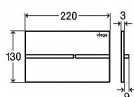

PREVISTA ovládací panel More 204, pochromovaná ušlechtilá ocel

» Koupelna » Předstěnové moduly » WC moduly » Ovládací tlačítka a příslušenství

Popis

Viega Prevista ovládací deska nerez / polírovaný Visign for More 204 model 86241 WC ovládací deska pro moduly Prevista (nelze použít k modelům MONO, ECO, ECO PLUS, SLIM) Visign for More 204 elektronika - pro následující produkty a použití: všechny splachovací nádrže pod omítku Prevista - pouze ve spojení s produktem: sada příslušenství elektronika model 8655.11 - možnost dodatečně objednat WC rám k zabudování Prevista s LED světly model 8650.1 - ušlechtilá ocel - elektronické splachování zepředu nebo zeshora, 2-množstevní splachovací systém, s funkcí Viega Hygiene+ Vybavení: úchytný rám, ovládací sada kolíků, upevňovací šrouby Technická data: z výroby nastaveno částečné splachovací množství cca. 3 l z výroby nastaveno plné splachovací množství cca. 6 l Upozornění: Elektronickou sadu příslušenství je nutné objednat zvlášť! Upozornění k funkci Viega Hygiene+: Pro zajištění stanoveného provozu po detekci uživatele, je možné nastavit časové a množství intervaly. Nastavitelné časové intervaly: vypnuto, 1 h, 12 h, 24 h, 72 h, 168 h. Nastavitelná splachovací množství: 3 l, 7,5 l.