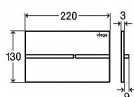

## Popis

Viega Prevista ovládací deska nerez / polírovaný Visign for More 204 model 86241 WC ovládací deska pro moduly Prevista (nelze použít k modelům MONO, ECO, ECO PLUS, SLIM) Visign for More 204 elektronika - pro následující produkty a použití: všechny splachovací nádrže pod omítku Prevista - pouze ve spojení s produktem: sada příslušenství elektronika model 8655.11 - možnost dodatečně objednat WC rám k zabudování Prevista s LED světly model 8650.1 - ušlechtilá ocel - elektronické splachování zepředu nebo zeshora, 2-množstevní splachovací systém, s funkcí Viega Hygiene+ Vybavení: úchytný rám, ovládací sada kolíků, upevňovací šrouby Technická data: z výroby nastaveno částečné splachovací množství cca. 3 l z výroby nastaveno plné splachovací množství cca. 6 l Upozornění: Elektronickou sadu příslušenství je nutné objednat zvlášť! Upozornění k funkci Viega Hygiene+: Pro zajištění stanoveného provozu po detekci uživatele, je možné nastavit časové a množství intervaly. Nastavitelné časové intervaly: vypnuto, 1 h, 12 h, 24 h, 72 h, 168 h. Nastavitelná splachovací množství: 3 l, 7,5 l.