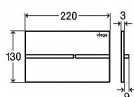

PREVISTA ovládací panel More 204, pochromovaná ušlechtilá ocel

» Koupelna » Předstěnové moduly » WC moduly » Ovládací tlačítka a příslušenství

Popis

Viega Prevista ovládací deska nerez / polírovaný Visign for More 204 model 86241 WC ovládací deska pro moduly Prevista (nelze použít k modelům MONO, ECO, ECO PLUS, SLIM) Visign for More 204 elektronika - pro následující produkty a použití: všechny splachovací nádrže pod omítku Prevista - pouze ve spojení s produktem: sada příslušenství elektronika model 8655.11 - možnost dodatečně objednat WC rám k zabudování Prevista s LED světly model 8650.1 - ušlechtilá ocel - elektronické splachování zepředu nebo zeshora, 2-množstevní splachovací systém, s funkcí Viega Hygiene+ Vybavení: úchytný rám, ovládací sada kolíků, upevňovací šrouby Technická data: z výroby nastaveno částečné splachovací množství cca. 3 l z výroby nastaveno plné splachovací množství cca. 6 l Upozornění: Elektronickou sadu příslušenství je nutné objednat zvlášť! Upozornění k funkci Viega Hygiene+: Pro zajištění stanoveného provozu po detekci uživatele, je možné nastavit časové a množstevní intervaly. Nastavitelné časové intervaly: vypnuto, 1 h, 12 h, 24 h, 72 h, 168 h. Nastavitelná splachovací množství: 3 l, 7,5 l.