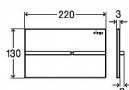

## Popis

Viega Prevista ovládací deska nerez / antracitová Visign for More 204 model 86241 WC ovládací deska pro moduly Prevista (nelze použít k modelům MONO, ECO, ECO PLUS, SLIM) Visign for More 204 elektronika - pro následující produkty a použití: všechny splachovací nádrže pod omítku Prevista - pouze ve spojení s produktem: sada příslušenství elektronika model 8655.11 - možnost dodatečně objednat WC rám k zabudování Prevista s LED světly model 8650.1 - ušlechtilá ocel - elektronické splachování zepředu nebo zeshora, 2-množstevní splachovací systém, s funkcí Viega Hygiene+ Vybavení: úchytný rám, ovládací sada kolíků, upevňovací šrouby Technická data: z výroby nastaveno částečné splachovací množství cca. 3 l z výroby nastaveno plné splachovací množství cca. 6 l Upozornění: Elektronickou sadu příslušenství je nutné objednat zvlášť! Upozornění k funkci Viega Hygiene+: Pro zajištění stanoveného provozu po detekci uživatele, je možné nastavit časové a množství intervaly. Nastavitelné časové intervaly: vypnuto, 1 h, 12 h, 24 h, 72 h, 168 h. Nastavitelná splachovací množství: 3 l, 7,5 l.