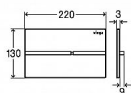

PREVISTA ovládací panel More 204, ušlechtilá ocel antracit/ušlechtilá ocel

» Koupelna » Předstěnové moduly » WC moduly » Ovládací tlačítka a příslušenství

Popis

Viega Prevista ovládací deska nerez / antracitová Visign for More 204 model 86241 WC ovládací deska pro moduly Prevista (nelze použít k modelům MONO, ECO, ECO PLUS, SLIM) Visign for More 204 elektronika - pro následující produkty a použití: všechny splachovací nádrže pod omítku Prevista - pouze ve spojení s produktem: sada příslušenství elektronika model 8655.11 - možnost dodatečně objednat WC rám k zabudování Prevista s LED světly model 8650.1 - ušlechtilá ocel - elektronické splachování zepředu nebo zeshora, 2-množstevní splachovací systém, s funkcí Viega Hygiene+ Vybavení: úchytný rám, ovládací sada kolíků, upevňovací šrouby Technická data: z výroby nastaveno částečné splachovací množství cca. 3 l z výroby nastaveno plné splachovací množství cca. 6 l Upozornění: Elektronickou sadu příslušenství je nutné objednat zvlášť! Upozornění k funkci Viega Hygiene+: Pro zajištění stanoveného provozu po detekci uživatele, je možné nastavit časové a množství intervaly. Nastavitelné časové intervaly: vypnuto, 1 h, 12 h, 24 h, 72 h, 168 h. Nastavitelná splachovací množství: 3 l, 7,5 l.