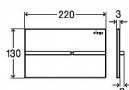

PREVISTA ovládací panel More 204, ušlechtilá ocel antracit/ušlechtilá ocel

» Koupelna » Předstěnové moduly » WC moduly » Ovládací tlačítka a příslušenství

Popis

Viega Prevista ovládací deska nerez / antracitová Visign for More 204 model 86241 WC ovládací deska pro moduly Prevista (nelze použít k modelům MONO, ECO, ECO PLUS, SLIM) Visign for More 204 elektronika - pro následující produkty a použití: všechny splachovací nádrže pod omítku Prevista - pouze ve spojení s produktem: sada příslušenství elektronika model 8655.11 - možnost dodatečně objednat WC rám k zabudování Prevista s LED světly model 8650.1 - ušlechtilá ocel - elektronické splachování zepředu nebo zeshora, 2-množstevní splachovací systém, s funkcí Viega Hygiene+ Vybavení: úchytný rám, ovládací sada kolíků, upevňovací šrouby Technická data: z výroby nastaveno částečné splachovací množství cca. 3 l z výroby nastaveno plné splachovací množství cca. 6 l Upozornění: Elektronickou sadu příslušenství je nutné objednat zvlášť! Upozornění k funkci Viega Hygiene+: Pro zajištění stanoveného provozu po detekci uživatele, je možné nastavit časové a množství intervaly. Nastavitelné časové intervaly: vypnuto, 1 h, 12 h, 24 h, 72 h, 168 h. Nastavitelná splachovací množství: 3 l, 7,5 l.