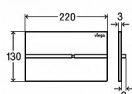

PREVISTA ovládací panel More 204, ušlechtilá ocel antracit

» Koupelna » Předstěnové moduly » WC moduly » Ovládací tlačítka a příslušenství

Objednací kód	VIE773656
Malé balení	1,00
Výrobce	VIEGA
Jednotka	ks

Cena bez DPH	10 358,26 Kč
Cena s DPH	12 533,49 Kč

Prodejna Masná:	Není skladem
Prodejna Slovinská:	Není skladem