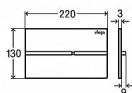

PREVISTA ovládací panel More 204, ušlechtilá ocel antracit

» Koupelna » Předstěnové moduly » WC moduly » Ovládací tlačítka a příslušenství

Objednací kód	VIE773656
Malé balení	1,00
Výrobce	VIEGA
Jednotka	ks

Cena bez DPH	10 358,26 Kč
Cena s DPH	12 533,49 Kč

Prodejna Masná:	Není skladem
Prodejna Slovinská:	Není skladem