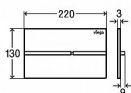

PREVISTA ovládací panel More 204, ušlechtilá ocel antracit

» Koupelna » Předstěnové moduly » WC moduly » Ovládací tlačítka a příslušenství

Objednací kód	VIE773656
Malé balení	1,00
Výrobce	VIEGA
Jednotka	ks

Prodejna Masná: Není skladem
Prodejna Slovinská: Není skladem