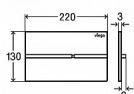

PREVISTA ovládací panel More 204, ušlechtilá ocel antracit

» Koupelna » Předstěnové moduly » WC moduly » Ovládací tlačítka a příslušenství

Objednací kód	VIE773656
Malé balení	1,00
Výrobce	VIEGA
Jednotka	ks

Cena bez DPH	10 358,26 Kč
Cena s DPH	12 533,49 Kč

Prodejna Masná:	Není skladem
Prodejna Slovinská:	Není skladem