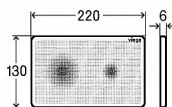

PREVISTA ovládací panel More 205, senzitivní, sklo, tmavě černá

» Koupelna » Předstěnové moduly » WC moduly » Ovládací tlačítka a příslušenství

Popis

Viega Prevista ovládací deska Sklo / černá RAL9005
Visign for More 205s model 86251 WC ovládací deska pro moduly Prevista (nelze použít k modelům MONO, ECO, ECO PLUS, SLIM) - Visign for More 205 - senzitivní, s LED světly - pro následující produkty a použití: všechny splachovací nádrže pod omítku Prevista - pouze ve spojení s produktem: sada příslušenství elektronika model 8655.11 - sklo - pochromovaný rám - bezdotykové spuštění splachování zepředu nebo shora, 2-množstevní splachovací systém, s funkcí Viega Hygiene+ Vybavení: - úchytný rám - ovládací sada kolíků - upevňovací šrouby Technická data: - z výroby nastaveno částečné splachovací množství cca. 3 l - z výroby nastaveno plné splachovací množství cca. 6 l Upozornění: Elektronickou sadu příslušenství je nutné objednat zvlášť! Aktivování podsvícení při přiblížení! S volitelně nastavitelným bezpečnostním splachováním po použití toalety bez aktivního spuštění splachování. Upozornění k funkci Viega Hygiene+: Pro zajištění stanoveného provozu po detekci uživatele, je možné nastavit časové a množství intervaly. Nastavitelné časové intervaly: vypnuto, 1 h, 12 h, 24 h, 72 h, 168 h. Nastavitelná splachovací množství: 3 l, 7,5 l.