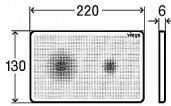

PREVISTA ovládací panel More 205, senzitivní, sklo, tmavě černá

» Koupelna » Předstěnové moduly » WC moduly » Ovládací tlačítka a příslušenství

Popis

Viega Prevista ovládací deska Sklo / černá RAL9005
Visign for More 205s model 86251 WC ovládací deska pro moduly Prevista (nelze použít k modelům MONO, ECO, ECO PLUS, SLIM) - Visign for More 205 - senzitivní, s LED světly - pro následující produkty a použití: všechny splachovací nádrže pod omítku Prevista - pouze ve spojení s produktem: sada příslušenství elektronika model 8655.11 - sklo - pochromovaný rám - bezdotykové spuštění splachování zepředu nebo shora, 2-množstevní splachovací systém, s funkcí Viega Hygiene+ Vybavení: - úchytný rám - ovládací sada kolíků - upevňovací šrouby Technická data: - z výroby nastaveno částečné splachovací množství cca. 3 l - z výroby nastaveno plné splachovací množství cca. 6 l Upozornění: Elektronickou sadu příslušenství je nutné objednat zvlášť! Aktivování podsvícení při přiblížení! S volitelně nastavitelným bezpečnostním splachováním po použití toalety bez aktivního spuštění splachování. Upozornění k funkci Viega Hygiene+: Pro zajištění stanoveného provozu po detekci uživatele, je možné nastavit časové a množství intervaly. Nastavitelné časové intervaly: vypnuto, 1 h, 12 h, 24 h, 72 h, 168 h. Nastavitelná splachovací množství: 3 l, 7,5 l.