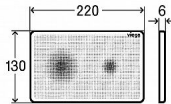

PREVISTA ovládací panel More 205, senzitivní, sklo, tmavě černá

» Koupelna » Předstěnové moduly » WC moduly » Ovládací tlačítka a příslušenství

Popis

Viega Prevista ovládací deska Sklo / černá RAL9005
Visign for More 205s model 86251 WC ovládací deska pro moduly Prevista (nelze použít k modelům MONO, ECO, ECO PLUS, SLIM) - Visign for More 205 - senzitivní, s LED světly - pro následující produkty a použití: všechny splachovací nádrže pod omítku Prevista - pouze ve spojení s produktem: sada příslušenství elektronika model 8655.11 - sklo - pochromovaný rám - bezdotykové spuštění splachování zepředu nebo shora, 2-množstevní splachovací systém, s funkcí Viega Hygiene+ Vybavení: - úchytný rám - ovládací sada kolíků - upevňovací šrouby Technická data: - z výroby nastaveno částečné splachovací množství cca. 3 l - z výroby nastaveno plné splachovací množství cca. 6 l Upozornění: Elektronickou sadu příslušenství je nutné objednat zvlášť! Aktivování podsvícení při přiblížení! S volitelně nastavitelným bezpečnostním splachováním po použití toalety bez aktivního spuštění splachování. Upozornění k funkci Viega Hygiene+: Pro zajištění stanoveného provozu po detekci uživatele, je možné nastavit časové a množství intervaly. Nastavitelné časové intervaly: vypnuto, 1 h, 12 h, 24 h, 72 h, 168 h. Nastavitelná splachovací množství: 3 l, 7,5 l.