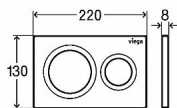

PREVISTA ovládací panel Style 20, bílá

» Koupelna » Předstěnové moduly » WC moduly » Ovládací tlačítka a příslušenství

Popis

Viega Prevista ovládací deska plast bílá Visign for Style 20 model 86101 WC ovládací deska Prevista Visign for Style 20 - plast - mechanické spouštění splachování zepředu nebo shora, 2-množstevní splachovací systém
Vybavení: úchytný rám, ovládací sada kolíků, upevňovací šrouby