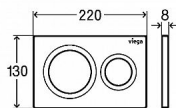

PREVISTA ovládací panel Style 20, bílá

» Koupelna » Předstěnové moduly » WC moduly » Ovládací tlačítka a příslušenství

Popis

Viega Prevista ovládací deska plast bílá Visign for Style 20 model 86101 WC ovládací deska Prevista Visign for Style 20 - plast - mechanické spouštění splachování zepředu nebo shora, 2-množstevní splachovací systém
Vybavení: úchytný rám, ovládací sada kolíků, upevňovací šrouby