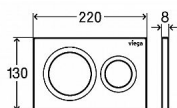

## Popis

Viega Prevista ovládací deska plast bílá Visign for Style 20 model 86101 WC ovládací deska Prevista Visign for Style 20 - plast - mechanické spouštění splachování zepředu nebo shora, 2-množstevní splachovací systém  
Vybavení: úchytný rám, ovládací sada kolíků, upevňovací šrouby