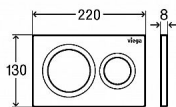

PREVISTA ovládací panel Style 20, chrom

» Koupelna » Předstěnové moduly » WC moduly » Ovládací tlačítka a příslušenství

Popis

Viega Prevista ovládací deska plast chrom Visign for Style 20 model 86101 WC ovládací deska pro moduly Prevista (nelze použít k modelům MONO, ECO, ECO PLUS, SLIM) Visign for Style 20 - plast - mechanické spuštění splachování zepředu nebo shora, 2-množstevní splachovací systém Vybavení: úchytný rám, ovládací sada kolíků, upevňovací šrouby