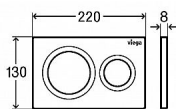

PREVISTA ovládací panel Style 20, chrom

» Koupelna » Předstěnové moduly » WC moduly » Ovládací tlačítka a příslušenství

Popis

Viega Prevista ovládací deska plast chrom Visign for Style 20 model 86101 WC ovládací deska pro moduly Prevista (nelze použít k modelům MONO, ECO, ECO PLUS, SLIM) Visign for Style 20 - plast - mechanické spuštění splachování zepředu nebo shora, 2-množstevní splachovací systém Vybavení: úchytný rám, ovládací sada kolíků, upevňovací šrouby