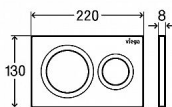

PREVISTA ovládací panel Style 20, ušlechtilý mat

» Koupelna » Předstěnové moduly » WC moduly » Ovládací tlačítka a příslušenství

Popis

Viega Prevista ovládací deska plast nerez mat/velur
Visign for Style 20 model 86101 WC ovládací deska pro moduly Prevista (nelze použít k modelům MONO, ECO, ECO PLUS, SLIM) Visign for Style 20 - plast - mechanické spuštění splachování zepředu nebo shora, 2-množstevní splachovací systém Vybavení: úchytný rám, ovládací sada kolíků, upevňovací šrouby