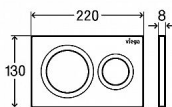

PREVISTA ovládací panel Style 20, ušlechtilý mat

» Koupelna » Předstěnové moduly » WC moduly » Ovládací tlačítka a příslušenství

Popis

Viega Prevista ovládací deska plast nerez mat/velur
Visign for Style 20 model 86101 WC ovládací deska pro moduly Prevista (nelze použít k modelům MONO, ECO, ECO PLUS, SLIM) Visign for Style 20 - plast - mechanické spuštění splachování zepředu nebo shora, 2-množstevní splachovací systém Vybavení: úchytný rám, ovládací sada kolíků, upevňovací šrouby

Objednací kód	VIE773786
Malé balení	1,00
Výrobce	VIEGA
Jednotka	ks

Prodejna Masná: Není skladem
Prodejna Slovinská: Není skladem

Výrobce	VIEGA