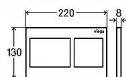

PREVISTA ovládací panel Style 21, bílá

» Koupelna » Předstěnové moduly » WC moduly » Ovládací tlačítka a příslušenství

Popis

Viega Prevista ovládací deska plast bílá Visign for Style 21 model 86111 WC ovládací deska pro moduly Prevista (nelze použít k modelům MONO, ECO, ECO PLUS, SLIM)
Visign for Style 21 - plast - mechanické spouštění
splachování zepředu nebo shora, 2-množstevní
splachovací systém Vybavení: úchytný rám, ovládací
sada kolíků, upevňovací šrouby