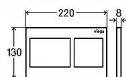

PREVISTA ovládací panel Style 21, bílá

» Koupelna » Předstěnové moduly » WC moduly » Ovládací tlačítka a příslušenství

Popis

Viega Prevista ovládací deska plast bílá Visign for Style 21 model 86111 WC ovládací deska pro moduly Prevista (nelze použít k modelům MONO, ECO, ECO PLUS, SLIM)
Visign for Style 21 - plast - mechanické spouštění
splachování zepředu nebo shora, 2-množstevní
splachovací systém Vybavení: úchytný rám, ovládací
sada kolíků, upevňovací šrouby

Objednací kód	VIE773250
Malé balení	1,00
Výrobce	VIEGA
Jednotka	ks

Cena bez DPH	1 451,32 Kč
Cena s DPH	1 756,10 Kč

Prodejna Masná:	Není skladem
Prodejna Slovinská:	Není skladem

Výrobce	VIEGA