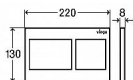

PREVISTA ovládací panel Style 21, chrom

» Koupelna » Předstěnové moduly » WC moduly » Ovládací tlačítka a příslušenství

Popis

Viega Prevista ovládací deska plast chrom Visign for Style 21 model 86111 WC ovládací deska pro moduly Prevista (nelze použít k modelům MONO, ECO, ECO PLUS, SLIM) Visign for Style 21 - plast - mechanické spuštění splachování zepředu nebo shora, 2-množstevní splachovací systém Vybavení: úchytný rám, ovládací sada kolíků, upevňovací šrouby

Objednací kód	VIE773236
Malé balení	1,00
Výrobce	VIEGA
Jednotka	ks

Cena bez DPH	2 968,37 Kč
Cena s DPH	3 591,73 Kč

Prodejna Masná:	Není skladem
Prodejna Slovinská:	Není skladem

Výrobce	VIEGA