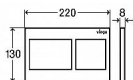

PREVISTA ovládací panel Style 21, chrom

» Koupelna » Předstěnové moduly » WC moduly » Ovládací tlačítka a příslušenství

Popis

Viega Prevista ovládací deska plast chrom Visign for Style 21 model 86111 WC ovládací deska pro moduly Prevista (nelze použít k modelům MONO, ECO, ECO PLUS, SLIM) Visign for Style 21 - plast - mechanické spuštění splachování zepředu nebo shora, 2-množstevní splachovací systém Vybavení: úchytný rám, ovládací sada kolíků, upevňovací šrouby