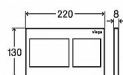

PREVISTA ovládací panel Style 21, ušlechtilý mat

» Koupelna » Předstěnové moduly » WC moduly » Ovládací tlačítka a příslušenství

Popis

Viega Prevista ovládací deska plast nerez mat/velur
Visign for Style 21 model 86111 WC ovládací deska pro
moduly Prevista (nelze použít k modelům MONO, ECO,
ECO PLUS, SLIM) Visign for Style 21 - plast - mechanické
spouštění splachování zepředu nebo shora, 2-
množstevní splachovací systém Vybavení: úchytný rám,
ovládací sada kolíků, upevňovací šrouby

Objednací kód	VIE773243
Malé balení	1,00
Výrobce	VIEGA
Jednotka	ks
Kód výrobce	773243

Cena bez DPH	2 968,37 Kč
Cena s DPH	3 591,73 Kč

Prodejna Masná:	Není skladem
Prodejna Slovinská:	Není skladem

Výrobce	VIEGA