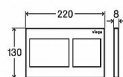

PREVISTA ovládací panel Style 21, ušlechtilý mat

» Koupelna » Předstěnové moduly » WC moduly » Ovládací tlačítka a příslušenství

Popis

Viega Prevista ovládací deska plast nerez mat/velur
Visign for Style 21 model 86111 WC ovládací deska pro
moduly Prevista (nelze použít k modelům MONO, ECO,
ECO PLUS, SLIM) Visign for Style 21 - plast - mechanické
spouštění splachování zepředu nebo shora, 2-
množstevní splachovací systém Vybavení: úchytný rám,
ovládací sada kolíků, upevňovací šrouby