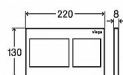

PREVISTA ovládací panel Style 21, ušlechtilý mat

» Koupelna » Předstěnové moduly » WC moduly » Ovládací tlačítka a příslušenství

Popis

Viega Prevista ovládací deska plast nerez mat/velur
Visign for Style 21 model 86111 WC ovládací deska pro
moduly Prevista (nelze použít k modelům MONO, ECO,
ECO PLUS, SLIM) Visign for Style 21 - plast - mechanické
spouštění splachování zepředu nebo shora, 2-
množstevní splachovací systém Vybavení: úchytný rám,
ovládací sada kolíků, upevňovací šrouby