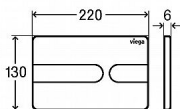

PREVISTA ovládací panel Style 23, bílá

» Koupelna » Předstěnové moduly » WC moduly » Ovládací tlačítka a příslušenství

Popis

Viega Prevista ovládací deska plast bílá Visign for Style 23 model 86131 WC ovládací deska pro moduly Prevista (nelze použít k modelům MONO, ECO, ECO PLUS, SLIM) Visign for Style 23 - plast - mechanické spouštění splachování zepředu nebo shora, 2-množstevní splachovací systém Vybavení: úchytný rám, ovládací sada kolíků, upevňovací šrouby