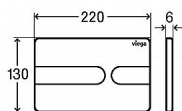

## Popis

Viega Prevista ovládací deska plast bílá Visign for Style 23 model 86131 WC ovládací deska pro moduly Prevista (nelze použít k modelům MONO, ECO, ECO PLUS, SLIM) Visign for Style 23 - plast - mechanické spouštění splachování zepředu nebo shora, 2-množstevní splachovací systém Vybavení: úchytný rám, ovládací sada kolíků, upevňovací šrouby