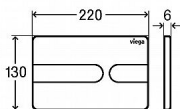

PREVISTA ovládací panel Style 23, bílá

» Koupelna » Předstěnové moduly » WC moduly » Ovládací tlačítka a příslušenství

Popis

Viega Prevista ovládací deska plast bílá Visign for Style 23 model 86131 WC ovládací deska pro moduly Prevista (nelze použít k modelům MONO, ECO, ECO PLUS, SLIM) Visign for Style 23 - plast - mechanické spouštění splachování zepředu nebo shora, 2-množstevní splachovací systém Vybavení: úchytný rám, ovládací sada kolíků, upevňovací šrouby

Objednací kód	VIE773151
Malé balení	1,00
Výrobce	VIEGA
Jednotka	ks

Prodejna Masná: Není skladem
Prodejna Slovinská: Není skladem

Výrobce	VIEGA