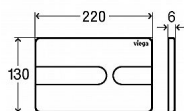

PREVISTA ovládací panel Style 23, chrom

» Koupelna » Předstěnové moduly » WC moduly » Ovládací tlačítka a příslušenství

Popis

Viega Prevista ovládací deska plast chrom Visign for Style 23 WC ovládací deska pro moduly Prevista (nelze použít k modelům MONO, ECO, ECO PLUS, SLIM) Visign for Style 23 - plast - mechanické spuštění splachování zepředu nebo shora, 2-množstevní splachovací systém
Vybavení: úchytný rám, ovládací sada kolíků, upevňovací šrouby