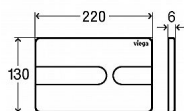

## Popis

Viega Prevista ovládací deska plast chrom Visign for Style 23 WC ovládací deska pro moduly Prevista (nelze použít k modelům MONO, ECO, ECO PLUS, SLIM) Visign for Style 23 - plast - mechanické spuštění splachování zepředu nebo shora, 2-množstevní splachovací systém  
Vybavení: úchytný rám, ovládací sada kolíků, upevňovací šrouby