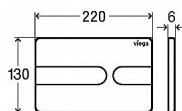

PREVISTA ovládací panel Style 23, chrom

» Koupelna » Předstěnové moduly » WC moduly » Ovládací tlačítka a příslušenství

Popis

Viega Prevista ovládací deska plast chrom Visign for Style 23 WC ovládací deska pro moduly Prevista (nelze použít k modelům MONO, ECO, ECO PLUS, SLIM) Visign for Style 23 - plast - mechanické spuštění splachování zepředu nebo shora, 2-množstevní splachovací systém
Vybavení: úchytný rám, ovládací sada kolíků, upevňovací šrouby