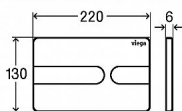

PREVISTA ovládací panel Style 23, temně černá/barva ušlechtilá ocel

» Koupelna » Předstěnové moduly » WC moduly » Ovládací tlačítka a příslušenství

Popis

Viega Prevista ovládací deska plast temně černá / nerez
Visign for Style 23 model 86131 WC ovládací deska pro
moduly Prevista (nelze použít k modelům MONO, ECO,
ECO PLUS, SLIM) Visign for Style 23 - plast - mechanické
spouštění splachování zepředu nebo shora, 2-
množstevní splachovací systém Vybavení: úchytný rám,
ovládací sada kolíků, upevňovací šrouby

Objednací kód	VIE773182
Malé balení	1,00
Výrobce	VIEGA
Jednotka	ks

Prodejna Masná:	Není skladem
Prodejna Slovinská:	Není skladem

Výrobce	VIEGA