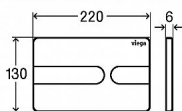

PREVISTA ovládací panel Style 23, temně černá/barva ušlechtilá ocel

» Koupelna » Předstěnové moduly » WC moduly » Ovládací tlačítka a příslušenství

Popis

Viega Prevista ovládací deska plast temně černá / nerez
Visign for Style 23 model 86131 WC ovládací deska pro
moduly Prevista (nelze použít k modelům MONO, ECO,
ECO PLUS, SLIM) Visign for Style 23 - plast - mechanické
spouštění splachování zepředu nebo shora, 2-
množstevní splachovací systém Vybavení: úchytný rám,
ovládací sada kolíků, upevňovací šrouby