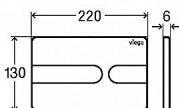

PREVISTA ovládací panel Style 23, temně černá/temně černá matná

» Koupelna » Předstěnové moduly » WC moduly » Ovládací tlačítka a příslušenství

Popis

Viega Prevista ovládací deska plast černá RAL9005
Visign for Style 23 model 86131 WC ovládací deska pro moduly Prevista (nelze použít k modelům MONO, ECO, ECO PLUS, SLIM) Visign for Style 23 - plast - mechanické spuštění splachování zepředu nebo shora, 2-množstevní splachovací systém Vybavení: úchytný rám, ovládací sada kolíků, upevňovací šrouby