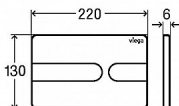

PREVISTA ovládací panel Style 23, temně černá/temně černá matná

» Koupelna » Předstěnové moduly » WC moduly » Ovládací tlačítka a příslušenství

Popis

Viega Prevista ovládací deska plast černá RAL9005
Visign for Style 23 model 86131 WC ovládací deska pro moduly Prevista (nelze použít k modelům MONO, ECO, ECO PLUS, SLIM) Visign for Style 23 - plast - mechanické spuštění splachování zepředu nebo shora, 2-množstevní splachovací systém Vybavení: úchytný rám, ovládací sada kolíků, upevňovací šrouby