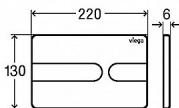

## Popis

Viega Prevista ovládací deska plast černá RAL9005  
Visign for Style 23 model 86131 WC ovládací deska pro moduly Prevista (nelze použít k modelům MONO, ECO, ECO PLUS, SLIM) Visign for Style 23 - plast - mechanické spuštění splachování zepředu nebo shora, 2-množstevní splachovací systém Vybavení: úchytný rám, ovládací sada kolíků, upevňovací šrouby