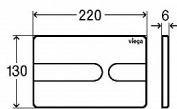

PREVISTA ovládací panel Style 23, ušlechtilý mat

» Koupelna » Předstěnové moduly » WC moduly » Ovládací tlačítka a příslušenství

Popis

Viega Prevista ovládací deska plast nerez mat/velur
Visign for Style 23 model 86131 WC ovládací deska pro
moduly Prevista (nelze použít k modelům MONO, ECO,
ECO PLUS, SLIM) - plast - mechanické spouštění
splachování zepředu nebo shora, 2-množstevní
splachovací systém Vybavení: úchytný rám, ovládací
sada kolíků, upevňovací šrouby