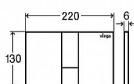

PREVISTA ovládací panel Style 24, bílá

» Koupelna » Předstěnové moduly » WC moduly » Ovládací tlačítka a příslušenství

Popis

Viega Prevista ovládací deska plast BÍLÁ Visign for Style 24 model 86141 773281 Krycí deska: plast bílá Tlačítko: plast bílá WC ovládací deska pro moduly Prevista (nelze použít k modelům MONO, ECO, ECO PLUS, SLIM) Visign for Style 24 - pro následující produkty a použití: všechny splachovací nádrže pod omítku Prevista - plast - mechanické spouštění splachování zepředu nebo shora, 2-množstevní splachovací systém Vybavení: úchytný rám, ovládací sada kolíků, upeňovací šrouby

Objednací kód	VIE773281
Malé balení	1,00
Výrobce	VIEGA
Jednotka	ks

Cena bez DPH	2 626,81 Kč
Cena s DPH	3 178,44 Kč

Prodejna Masná:	Není skladem
Prodejna Slovinská:	Není skladem

Výrobce	VIEGA