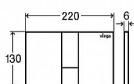

PREVISTA ovládací panel Style 24, bílá

» Koupelna » Předstěnové moduly » WC moduly » Ovládací tlačítka a příslušenství

Popis

Viega Prevista ovládací deska plast BÍLÁ Visign for Style 24 model 86141 773281 Krycí deska: plast bílá Tlačítko: plast bílá WC ovládací deska pro moduly Prevista (nelze použít k modelům MONO, ECO, ECO PLUS, SLIM) Visign for Style 24 - pro následující produkty a použití: všechny splachovací nádrže pod omítku Prevista - plast - mechanické spouštění splachování zepředu nebo shora, 2-množstevní splachovací systém Vybavení: úchytný rám, ovládací sada kolíků, upevňovací šrouby