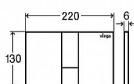

PREVISTA ovládací panel Style 24, bílá

» Koupelna » Předstěnové moduly » WC moduly » Ovládací tlačítka a příslušenství

Popis

Viega Prevista ovládací deska plast BÍLÁ Visign for Style 24 model 86141 773281 Krycí deska: plast bílá Tlačítko: plast bílá WC ovládací deska pro moduly Prevista (nelze použít k modelům MONO, ECO, ECO PLUS, SLIM) Visign for Style 24 - pro následující produkty a použití: všechny splachovací nádrže pod omítku Prevista - plast - mechanické spouštění splachování zepředu nebo shora, 2-množstevní splachovací systém Vybavení: úchytný rám, ovládací sada kolíků, upeňovací šrouby