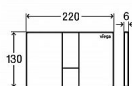

PREVISTA ovládací panel Style 24, chrom

» Koupelna » Předstěnové moduly » WC moduly » Ovládací tlačítka a příslušenství

Popis

Viega Prevista ovládací deska plast CHROM Visign for Style 24 model 86141 773267
Krycí deska: plast chrom
Tlačítko: plast chrom WC ovládací deska pro moduly Prevista (nelze použít k modelům MONO, ECO, ECO PLUS, SLIM) Visign for Style 24 - pro následující produkty a použití: všechny splachovací nádrže pod omítku Prevista - plast - mechanické spouštění splachování zepředu nebo shora, 2-množstevní splachovací systém
Vybavení: úchytný rám, ovládací sada kolíků, upevňovací šrouby