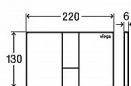

## Popis

Viega Prevista ovládací deska plast CHROM Visign for Style 24 model 86141 773267  
Krycí deska: plast chrom  
Tlačítko: plast chrom WC ovládací deska pro moduly Prevista (nelze použít k modelům MONO, ECO, ECO PLUS, SLIM) Visign for Style 24 - pro následující produkty a použití: všechny splachovací nádrže pod omítku Prevista - plast - mechanické spouštění splachování zepředu nebo shora, 2-množstevní splachovací systém  
Vybavení: úchytný rám, ovládací sada kolíků, upevňovací šrouby