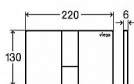

PREVISTA ovládací panel Style 24, mat

» Koupelna » Předstěnové moduly » WC moduly » Ovládací tlačítka a příslušenství

Popis

Viega Prevista ovládací deska plast NEREZ MAT Visign for Style 24 model 86141 773274 Krycí deska: plast ušlechtilá nerez mat Tlačítko: plast ušlechtilá nerez mat WC ovládací deska pro moduly Prevista (nelze použít k modelům MONO, ECO, ECO PLUS, SLIM) Visign for Style 24 - pro následující produkty a použití: všechny splachovací nádrže pod omítku Prevista - plast - mechanické spouštění splachování zepředu nebo shora, 2-množstevní splachovací systém Vybavení: úchytný rám, ovládací sada kolíků, upevňovací šrouby