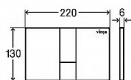

## Popis

Viega Prevista ovládací deska plast ČERNÁ LESK Visign for Style 24 model 86141 773304 Krycí deska: plast černá lesk Tlačítko: plast černá lesk WC ovládací deska pro moduly Prevista (nelze použít k modelům MONO, ECO, ECO PLUS, SLIM) Visign for Style 24 - pro následující produkty a použití: všechny splachovací nádrže pod omítku Prevista - plast - mechanické spuštění splachování zepředu nebo shora, 2-množstevní splachovací systém Vybavení: úchytný rám, ovládací sada kolíků, upevňovací šrouby