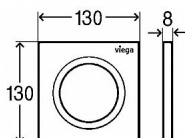

PREVISTA pisoárový ovládací panel Style 20, bílá

» Koupelna » Předstěnové moduly » Pisoárové moduly » Splachovací tlačítka pro pisoárové moduly

Objednací kód	VIE774493
Malé balení	1,00
Výrobce	VIEGA
Jednotka	ks

Prodejna Masná: Není skladem
Prodejna Slovinská: Není skladem

Popis

Pisoárová ovládací deska pro systém Prevista - Visign for Style 20 Pro následující produkty a použití: pisoárový splachovací systém Materiál: plast Manuální splachování zepředu Vybavení: úchytný rám, sada ovládacích kolíků, upevňovací čep, kartušový ventil

Výrobce	VIEGA