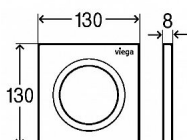

PREVISTA pisoárový ovládací panel Style 20, bílá

» Koupelna » Předstěnové moduly » Pisoárové moduly » Splachovací tlačítka pro pisoárové moduly

Objednací kód	VIE774493
Malé balení	1,00
Výrobce	VIEGA
Jednotka	ks

Prodejna Masná: Není skladem
Prodejna Slovinská: Není skladem

Popis

Pisoárová ovládací deska pro systém Prevista - Visign for Style 20 Pro následující produkty a použití: pisoárový splachovací systém Materiál: plast Manuální splachování zepředu Vybavení: úchytný rám, sada ovládacích kolíků, upevňovací čep, kartušový ventil

Výrobce	VIEGA