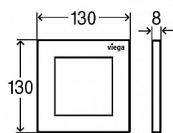

## Popis

Pisoárová ovládací deska pro systém Prevista - Visign for Style 21 Pro následující produkty a použití: pisoárový splachovací systém Materiál: plast, ušlechtilý mat  
Manuální splachování zepředu Vybavení: úchytný rám, sada ovládacích kolíků, upevňovací čep, kartušový ventil