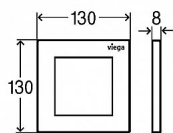

PREVISTA pisoárový ovládací panel Style 21, matná

» Koupelna » Předstěnové moduly » Pisoárové moduly » Splachovací tlačítka pro pisoárové moduly

Popis

Pisoárová ovládací deska pro systém Prevista - Visign for Style 21 Pro následující produkty a použití: pisoárový splachovací systém Materiál: plast, ušlechtilý mat
Manuální splachování zepředu Vybavení: úchytný rám, sada ovládacích kolíků, upevňovací čep, kartušový ventil