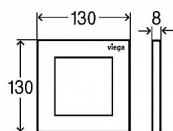

PREVISTA pisoárový ovládací panel Style 21, matná

» Koupelna » Předstěnové moduly » Pisoárové moduly » Splachovací tlačítka pro pisoárové moduly

Popis

Pisoárová ovládací deska pro systém Prevista - Visign for Style 21 Pro následující produkty a použití: pisoárový splachovací systém Materiál: plast, ušlechtilý mat
Manuální splachování zepředu Vybavení: úchytný rám, sada ovládacích kolíků, upevňovací čep, kartušový ventil