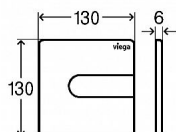

# PREVISTA pisoárový ovládací panel Style 23, černá matná

» Koupelna » Předstěnové moduly » Pisoárové moduly » Splachovací tlačítka pro pisoárové moduly

Objednací kód	VIE774592
Malé balení	1,00
Výrobce	<a href="#">VIEGA</a>
Jednotka	ks