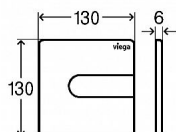

PREVISTA pisoárový ovládací panel Style 23, černá matná

» Koupelna » Předstěnové moduly » Pisoárové moduly » Splachovací tlačítka pro pisoárové moduly

| | |
|---------------|-----------------------|
| Objednací kód | VIE774592 |
| Malé balení | 1,00 |
| Výrobce | VIEGA |
| Jednotka | ks |