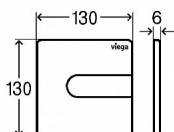

PREVISTA pisoárový ovládací panel Style 23, černá matná

» Koupelna » Předstěnové moduly » Pisoárové moduly » Splachovací tlačítka pro pisoárové moduly

Objednací kód	VIE774592
Malé balení	1,00
Výrobce	VIEGA
Jednotka	ks

Prodejna Masná:	Není skladem
Prodejna Slovinská:	Není skladem

Popis

Pisoárová ovládací deska pro systém Prevista - Visign for Style 23 Pro následující produkty a použití: pisoárový splachovací systém Materiál: plast, černá mat Manuální splachování zepředu Vybavení: úchytný rám, sada ovládacích kolíků, upevňovací čep, kartušový ventil Upozornění: Nepatrný odstup ovládací desky od stěny.

Výrobce	VIEGA