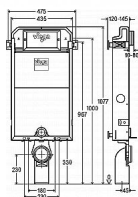

PREVISTA PURE WC modul pro zazdění

» Koupelna » Předstěnové moduly » WC moduly » WC moduly pro zazdění

Objednací kód	VIE771928
Malé balení	12,00
Výrobce	VIEGA
Jednotka	ks

Prodejna Masná: Není skladem
Prodejna Slovinská: 4,0 ks