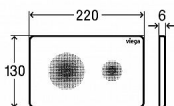

PREVISTA senzitivní ovládací panel Style 25, bílá

» Koupelna » Předstěnové moduly » WC moduly » Ovládací tlačítka a příslušenství

Popis

Viega Prevista ovládací deska plast bílá Visign for Style 25s model 86151 WC ovládací deska pro moduly Prevista (nelze použít k modelům MONO, ECO, ECO PLUS, SLIM) - Visign for Style 25 - senzitivní - pro následující produkty a použití: všechny splachovací nádrže pod omítku Prevista - pouze ve spojení s produktem: sada příslušenství elektronika model 8655.11 - plast - potištěno lakem se světelnými odlesky - bezdotykové spouštění splachování zepředu nebo shora, 2-množstevní splachovací systém, s funkcí Viega Hygiene+ Vybavení: - úchytný rám - ovládací sada kolíků - upevňovací šrouby Technická data: - z výroby nastaveno částečné splachovací množství cca. 3 l - z výroby nastaveno plné splachovací množství cca. 6 l Upozornění: Elektronickou sadu příslušenství je nutné objednat zvlášť! Upozornění k funkci Viega Hygiene+: Pro zajištění stanoveného provozu po detekci uživatele, je možné nastavit časové a množství intervaly. Nastavitelné časové intervaly: vypnuto, 1 h, 12 h, 24 h, 72 h, 168 h. Nastavitelná splachovací množství: 3 l, 7,5 l.