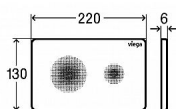

PREVISTA senzitivní ovládací panel Style 25, bílá

» Koupelna » Předstěnové moduly » WC moduly » Ovládací tlačítka a příslušenství

Popis

Viega Prevista ovládací deska plast bílá Visign for Style 25s model 86151 WC ovládací deska pro moduly Prevista (nelze použít k modelům MONO, ECO, ECO PLUS, SLIM) - Visign for Style 25 - senzitivní - pro následující produkty a použití: všechny splachovací nádrže pod omítku Prevista - pouze ve spojení s produktem: sada příslušenství elektronika model 8655.11 - plast - potištěno lakem se světelnými odlesky - bezdotykové spouštění splachování zepředu nebo shora, 2-množstevní splachovací systém, s funkcí Viega Hygiene+ Vybavení: - úchytný rám - ovládací sada kolíků - upevňovací šrouby Technická data: - z výroby nastaveno částečné splachovací množství cca. 3 l - z výroby nastaveno plné splachovací množství cca. 6 l Upozornění: Elektronickou sadu příslušenství je nutné objednat zvlášť! Upozornění k funkci Viega Hygiene+: Pro zajištění stanoveného provozu po detekci uživatele, je možné nastavit časové a množství intervaly. Nastavitelné časové intervaly: vypnuto, 1 h, 12 h, 24 h, 72 h, 168 h. Nastavitelná splachovací množství: 3 l, 7,5 l.

Objednací kód	VIE774356
Malé balení	1,00
Výrobce	VIEGA
Jednotka	ks

Prodejna Masná: Není skladem
Prodejna Slovinská: Není skladem

Výrobce	VIEGA