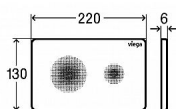

PREVISTA senzitivní ovládací panel Style 25, bílá

» Koupelna » Předstěnové moduly » WC moduly » Ovládací tlačítka a příslušenství

Popis

Viega Prevista ovládací deska plast bílá Visign for Style 25s model 86151 WC ovládací deska pro moduly Prevista (nelze použít k modelům MONO, ECO, ECO PLUS, SLIM) - Visign for Style 25 - senzitivní - pro následující produkty a použití: všechny splachovací nádrže pod omítku Prevista - pouze ve spojení s produktem: sada příslušenství elektronika model 8655.11 - plast - potištěno lakem se světelnými odlesky - bezdotykové spouštění splachování zepředu nebo shora, 2-množstevní splachovací systém, s funkcí Viega Hygiene+ Vybavení: - úchytný rám - ovládací sada kolíků - upevňovací šrouby Technická data: - z výroby nastaveno částečné splachovací množství cca. 3 l - z výroby nastaveno plné splachovací množství cca. 6 l Upozornění: Elektronickou sadu příslušenství je nutné objednat zvlášť! Upozornění k funkci Viega Hygiene+: Pro zajištění stanoveného provozu po detekci uživatele, je možné nastavit časové a množství intervaly. Nastavitelné časové intervaly: vypnuto, 1 h, 12 h, 24 h, 72 h, 168 h. Nastavitelná splachovací množství: 3 l, 7,5 l.