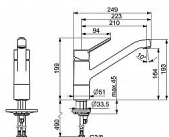

PRIMO dřezová baterie

» Koupelna » Vodovodní baterie » Dřezové baterie » Stojánkové

Popis

Vlastnosti: Pro vzdušňovač: CASCADE® aerátor Připojení: Flexibilní připojovací hadice Páka/rukojeť: Páka se symboly teplé a studené vody, Jedna ovládací páka / rukojeť Mechanické díly: \varnothing 35 mm keramická kartuše pro ovládání teploty a průtoku vody Instalační otvory: 1 montážní otvor Speciální vlastnosti: Tělo baterie z mosazi DZR, Montážní systém Rapid Výtok: Otočné výtokové rameno, Možnost omezení rozsahu otáčení Barva: Chrom Teplota: Funkce pro nastavení maximální teploty a průtoku vody, Nastavitelný omezovač teploty vody (součástí dodávky, možnost dodatečné instalace) Technické vlastnosti: Průtok při 3 barech: 12 l/min Zabezpečení proti zpětnému toku (ČSN EN 1717): AA Velikost přípojky: G3/8 Velikost DN (jmenovitý rozměr): DN15 Zdroj teplé vody: max. +70°C Materiál: Mosaz Projekce: 210 mm Rozsah otáčení výtokového ramene: 150° Pracovní tlak: 0.5 - 10 bar

Objednací kód	HNS49482203
Malé balení	1,00
Výrobce	Hansa
Jednotka	ks

Cena bez DPH	4 195,60 Kč
Cena s DPH	5 076,68 Kč

Prodejna Masná:	Není skladem
Prodejna Slovinská:	Není skladem

Ovládání baterie	Páka
Výrobce	Hansa
Barva	Chrom
Série	HansaPRIMO