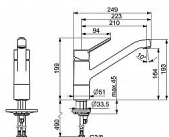

PRIMO dřezová baterie

» Koupelna » Vodovodní baterie » Dřezové baterie » Stojánkové

Popis

Vlastnosti: Pro vzdušňovač: CASCADE® aerátor Připojení: Flexibilní připojovací hadice Páka/rukojeť: Páka se symboly teplé a studené vody, Jedna ovládací páka / rukojeť Mechanické díly: $\varnothing$ 35 mm keramická kartuše pro ovládání teploty a průtoku vody Instalační otvory: 1 montážní otvor Speciální vlastnosti: Tělo baterie z mosazi DZR, Montážní systém Rapid Výtok: Otočné výtokové rameno, Možnost omezení rozsahu otáčení Barva: Chrom Teplota: Funkce pro nastavení maximální teploty a průtoku vody, Nastavitelný omezovač teploty vody (součástí dodávky, možnost dodatečné instalace) Technické vlastnosti: Průtok při 3 barech: 12 l/min Zabezpečení proti zpětnému toku (ČSN EN 1717): AA Velikost přípojky: G3/8 Velikost DN (jmenovitý rozměr): DN15 Zdroj teplé vody: max. +70°C Materiál: Mosaz Projekce: 210 mm Rozsah otáčení výtokového ramene: 150° Pracovní tlak: 0.5 - 10 bar

Objednací kód	HNS49482203
Malé balení	1,00
Výrobce	Hansa
Jednotka	ks

Cena bez DPH	4 195,60 Kč
Cena s DPH	5 076,68 Kč

Prodejna Masná:	Není skladem
Prodejna Slovinská:	Není skladem

Ovládání baterie	Páka
Výrobce	Hansa
Barva	Chrom
Série	HansaPRIMO