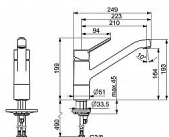

PRIMO dřezová baterie

» Koupelna » Vodovodní baterie » Dřezové baterie » Stojánkové

Popis

Vlastnosti: Pro vzdušňovač: CASCADE® aerátor Připojení: Flexibilní připojovací hadice Páka/rukojeť: Páka se symboly teplé a studené vody, Jedna ovládací páka / rukojeť Mechanické díly: \varnothing 35 mm keramická kartuše pro ovládání teploty a průtoku vody Instalační otvory: 1 montážní otvor Speciální vlastnosti: i Tělo baterie z mosazi DZR, Montážní systém Rapid Výtok: Otočné výtokové rameno, Možnost omezení rozsahu otáčení Barva: Chrom Teplota: Funkce pro nastavení maximální teploty a průtoku vody, Nastavitelný omezovač teploty vody (součástí dodávky, možnost dodatečné instalace) Technické vlastnosti: Průtok při 3 barech: 12 l/min Zabezpečení proti zpětnému toku (ČSN EN 1717): AA Velikost přípojky: G3/8 Velikost DN (jmenovitý rozměr): DN15 Zdroj teplé vody: max. +70°C Materiál: Mosaz Projekce: 210 mm Rozsah otáčení výtokového ramene: 150° Pracovní tlak: 0.5 - 10 bar

Objednací kód	HNS49482203
Malé balení	1,00
Výrobce	Hansa
Jednotka	ks

Cena bez DPH	4 369,85 Kč
Cena s DPH	5 287,52 Kč

Prodejna Masná:	Není skladem
Prodejna Slovinská:	Není skladem

Ovládání baterie	Páka
Výrobce	Hansa
Barva	Chrom
Série	HansaPRIMO