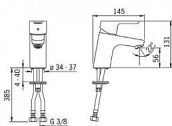

## Popis

**VLASTNOSTI:** Provdzušňovač: PCA® aerátor s konstatním průtokovým množstvím nezávislým na změnách tlaku Připojení: Flexibilní připojovací hadice  
**Provdzušňovač:** PCA® aerátor s konstatním průtokovým množstvím nezávislým na změnách tlaku  
**Mechanické díly:** ø 35 mm keramická kartuše pro ovládání teploty a průtoku vody  
**Pokročilé funkce:** Tělo baterie z mosazi DZR, Montážní systém Rapid  
**Výtok:** Pevné výtokové rameno  
**Barva:** Chrom  
**Teplota:** Funkce pro nastavení maximální teploty a průtoku vody, Nastavitelný omezovač teploty vody (součástí dodávky, možnost dodatečné instalace)  
**Průtok při 3 barech (s regulátorem):** 0.1 l/s (6 l/min)  
**Tlaková ztráta při průtoku (0,60 l/min):** 2 bar  
**Zabezpečení proti zpětnému toku (ČSN EN 1717):** AA  
**Velikost přípojky:** G3/8 DN-size (nominal dimension): DN15  
**Zdroj teplé vody:** max. +70°C  
**Material:** Mosaz  
**Projekce:** 107 mm  
**Pracovní tlak:** 1 - 10 bar