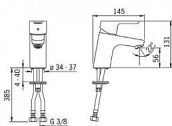

PRIMO umyvadlová stojánková baterie, bez výpusti

» Koupelna » Vodovodní baterie » Umyvadlové baterie » Stojánkové

Popis

VLASTNOSTI: Provdzušňovač: PCA® aerátor s konstantním průtokovým množstvím nezávislým na změnách tlaku Připojení: Flexibilní připojovací hadice Provdzušňovač: PCA® aerátor s konstantním průtokovým množstvím nezávislým na změnách tlaku Mechanické díly: \varnothing 35 mm keramická kartuše pro ovládání teploty a průtoku vody Pokročilé funkce: Tělo baterie z mosazi DZR, Montážní systém Rapid Výtok: Pevné výtokové rameno Barva: Chrom Teplota: Funkce pro nastavení maximální teploty a průtoku vody, Nastavitelný omezovač teploty vody (součástí dodávky, možnost dodatečné instalace) Průtok při 3 barech (s regulátorem): 0.1 l/s (6 l/min) Tlaková ztráta při průtoku (0,60 l/min): 2 bar Zabezpečení proti zpětnému toku (ČSN EN 1717): AA Velikost přípojky: G3/8 DN-size (nominal dimension): DN15 Zdroj teplé vody: max. +70°C Material: Mosaz Projekce: 107 mm Pracovní tlak: 1 - 10 bar