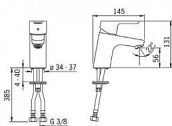

## Popis

**VLASTNOSTI:** Provzdušňovač: PCA® aerátor s konstantním průtokovým množstvím nezávislým na změnách tlaku Připojení: Flexibilní připojovací hadice  
**Provzdušňovač:** PCA® aerátor s konstantním průtokovým množstvím nezávislým na změnách tlaku  
**Mechanické díly:** ø 35 mm keramická kartuše pro ovládání teploty a průtoku vody  
**Pokročilé funkce:** Tělo baterie z mosazi DZR, Montážní systém Rapid  
**Výtok:** Pevné výtokové rameno  
**Barva:** Chrom  
**Teplota:** Funkce pro nastavení maximální teploty a průtoku vody, Nastavitelný omezovač teploty vody (součástí dodávky, možnost dodatečné instalace)  
**Průtok při 3 barech (s regulátorem):** 0.1 l/s (6 l/min)  
**Tlaková ztráta při průtoku (0,60 l/min):** 2 bar  
**Zabezpečení proti zpětnému toku (ČSN EN 1717):** AA  
**Velikost přípojky:** G3/8 DN-size (nominal dimension): DN15  
**Zdroj teplé vody:** max. +70°C  
**Material:** Mosaz  
**Projekce:** 107 mm  
**Pracovní tlak:** 1 - 10 bar