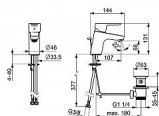

PRIMO umyvadlová stojánková baterie, s výpustí

» Koupelna » Vodovodní baterie » Umyvadlové baterie » Stojánkové

Popis

VLASTNOSTI: Provzdušňovač: PCA® aerátor s konstantním průtokovým množstvím nezávislým na změnách tlaku Rozšíření: Mechanický uzávěr odpadu s táhlem Mechanické díly: $\varnothing$ 35 mm keramická kartuše pro ovládání teploty a průtoku vody Pokročilé funkce: Tělo baterie z mosazi DZR, Montážní systém Rapid Výtok: Pevné výtokové rameno Barva: Chrom Teplota: Funkce pro nastavení maximální teploty a průtoku vody, Nastavitelný omezovač teploty vody (součástí dodávky, možnost dodatečné instalace) Průtok při 3 barech (s regulátorem): 0.1 l/s (6 l/min) Zabezpečení proti zpětnému toku (ČSN EN 1717): AA Zdroj teplé vody: max. +70°C Material: Mosaz Projekce: 107 mm Pracovní tlak: 0.5 - 10 bar

Objednací kód	HNS49402203
Malé balení	1,00
Výrobce	Hansa
Jednotka	ks

Prodejna Masná: Není skladem
Prodejna Slovinská: Není skladem

Ovládání baterie	Páka
Výrobce	Hansa
Barva	Chrom
Série	HansaPRIMO