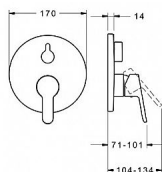

PRIMO vanová podomítková baterie

» Koupelna » Vodovodní baterie » Vanové baterie » Podomítkové

Objednací kód	HNS89909003
Malé balení	1,00
Výrobce	Hansa
Jednotka	ks

Cena bez DPH	5 877,75 Kč
Cena s DPH	7 112,08 Kč

Prodejna Masná:	Není skladem
Prodejna Slovinská:	Není skladem

Popis

Přepínač: Otočný přepínač BLUECLICK - pro snadnou bezšroubovou instalaci vnější krytky, BLUETUNE dodatečné nastavení pozice vnější rúžice +/- 3,5°, Funkční jednotka, Funkční jednotka připevněná šrouby, Rám rúžice, Kulatá rozeta, Krycí objímka
Mechanické díly: ø 35 mm keramická kartuše pro ovládání teploty a průtoku vody
Pokročilé funkce:
Tělo baterie z mosazi DZR Barva: Chrom
Teplota:Funkce pro nastavení maximální teploty a průtoku vody, Nastavitelný omezovač teploty vody (součástí dodávky, možnost dodatečné instalace)
Průtok při 3 barech: 0.35 / 0.35 l/s (21 / 21 l/min)
Zdroj teplé vody: max. +80°C Material: Mosaz
Pracovní tlak: 0.5 - 10 bar

Ovládání baterie	Páka
Výrobce	Hansa
Barva	Chrom
Série	HansaPRIMO