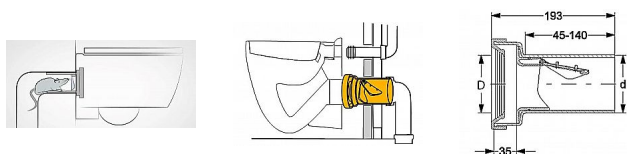

Připoj.kus závěs.WC 90/110 s klap.,L=195

» Koupelna » Instalační materiál » Dopojení WC » Pro závěsné WC

Popis

Haas napojení WC se zpětnou klapkou, která zabraňuje pronikání potkanů odtokovými trubkami. pro podomítkový modul spolehlivé zabezpečení před vniknutím hlodavců do bytů a objektů na jedné straně s obrysově tvarovaným, lehce průchodným štítkem ze zpěvněné šlechtěné oceli pro maximální objem odtokového proudu materiál těsnění: EPDM pro dlouhodobou životnost možnost sváření s PE trubkou nebo k zasunutí do jiné odtokové trubky