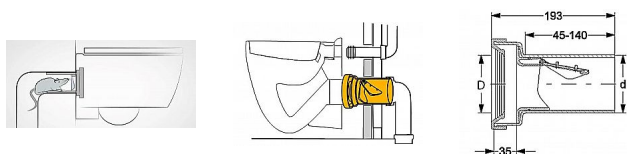

Připoj.kus závěs.WC 90/110 s klap.,L=195

» Koupelna » Dopojení WC » Pro závěsné WC

Popis

Haas napojení WC se zpětnou klapkou, která zabraňuje pronikání potkanů odtokovými trubkami. pro podomítkový modul spolehlivé zabezpečení před vniknutím hlodavců do bytů a objektů na jedné straně s obrysově tvarovaným, lehce průchodným štítkem ze zpěvněné šlechtěné oceli pro maximální objem odtokového proudu materiál těsnění: EPDM pro dlouhodobou životnost možnost sváření s PE trubkou nebo k zasunutí do jiné odtokové trubky