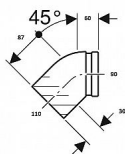

# Připojovací koleno 45st. závěs WC 90/110

» Koupelna » Dopojení WC » Pro závěsné WC

## Popis

Připojovací koleno 45° pro závěsné WC. K připojení zařizovacích předmětů s horizontálním vývodem S těsněním z EPDM S připojovacím zásuvným hrdlem  
Odolný vůči UV Materiál: PE-HD Průměr 1: 90 mm  
Průměr 2: 110 mm