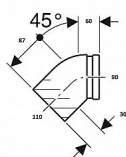

Připojovací koleno 45st. závěs WC 90/110

» Koupelna » Dopojení WC » Pro závěsné WC

Popis

Připojovací koleno 45° pro závěsné WC. K připojení zařizovacích předmětů s horizontálním vývodem S těsněním z EPDM S připojovacím zásuvným hrdlem
Odolný vůči UV Materiál: PE-HD Průměr 1: 90 mm
Průměr 2: 110 mm