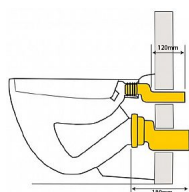

Připojovací souprava excentrická pro závěsné WC, 180 mm

» Koupelna » Dopojení WC » Pro závěsné WC

Popis

Haas 3282 připojovací souprava wc - excentrická
Excentrické provedení 2,5cm Možnost sváření
Průměr: DN90/110 Délka: 180mm