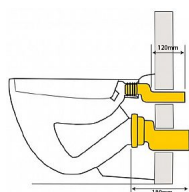

# Připojovací souprava excentrická pro závěsné WC, 180 mm

» Koupelna » Instalační materiál » Dopojení WC » Pro závěsné WC

## Popis

Haas 3282 připojovací souprava wc - excentrická  
Excentrické provedení 2,5cm Možnost sváření  
Průměr: DN90/110 Délka: 180mm

Objednací kód	HAA3282
Malé balení	1,00
Výrobce	<a href="#">HAAS</a>
Jednotka	ks